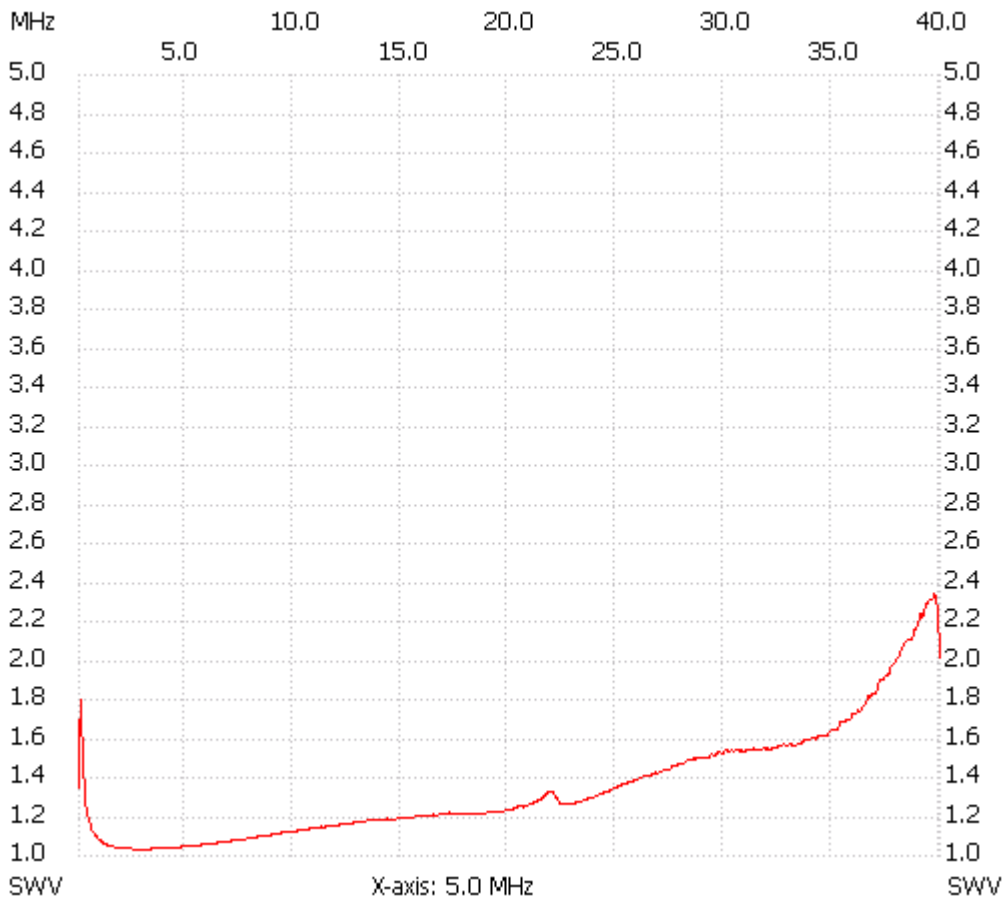

Startfreq: 0.100000 MHz; Stopfreq: 40.002036 MHz; Stepwidth: 39.982 kHz

Samples: 999; Interrupt: 0 uS

;no_label

SWR min : 1.02 2.938722 MHz

SWR max : 2.34 39.762144 MHz
