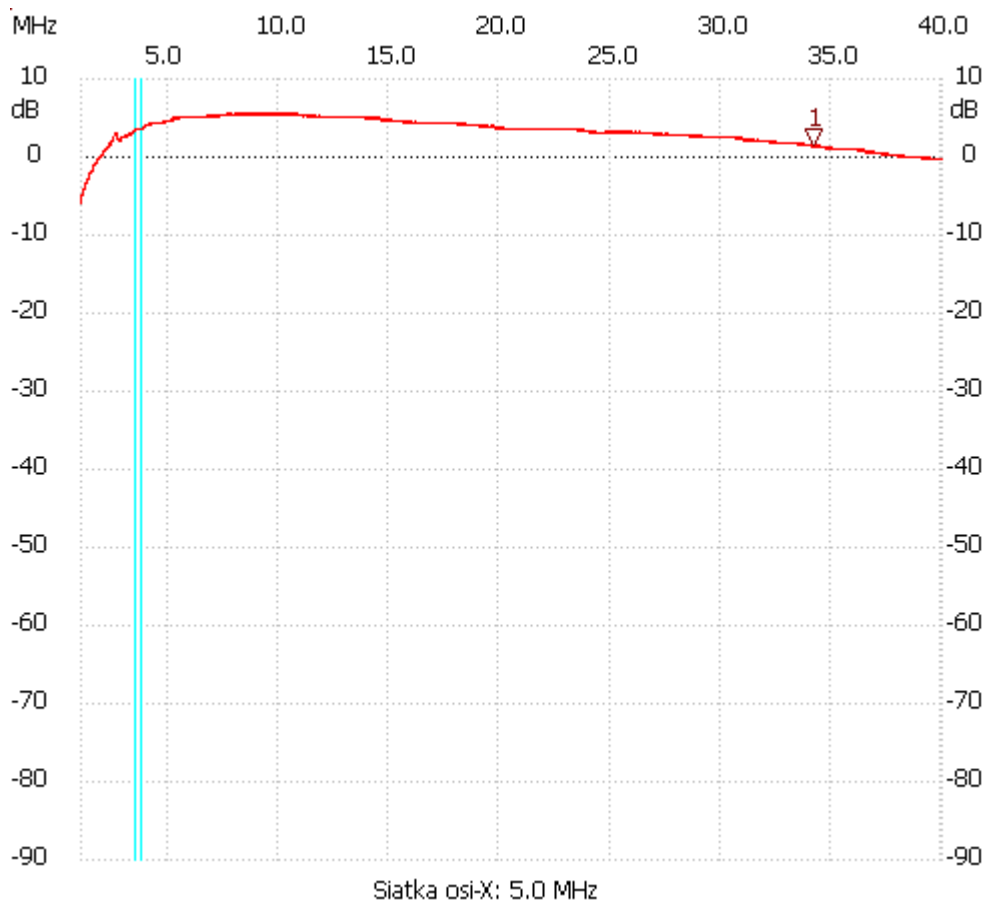

Start_częst: 1.000000 MHz; Stop_częst: 40.012196 MHz; Krok: 3.902 kHz

Próby: 9999; Przerwanie: 0 uS

no_label

Kursor 1:

34.163098 MHz

Kanał 1: 1.49dB

Kanał 1

max :5.64dB 7.590478MHz

min :-5.82dB 1.000000MHz
