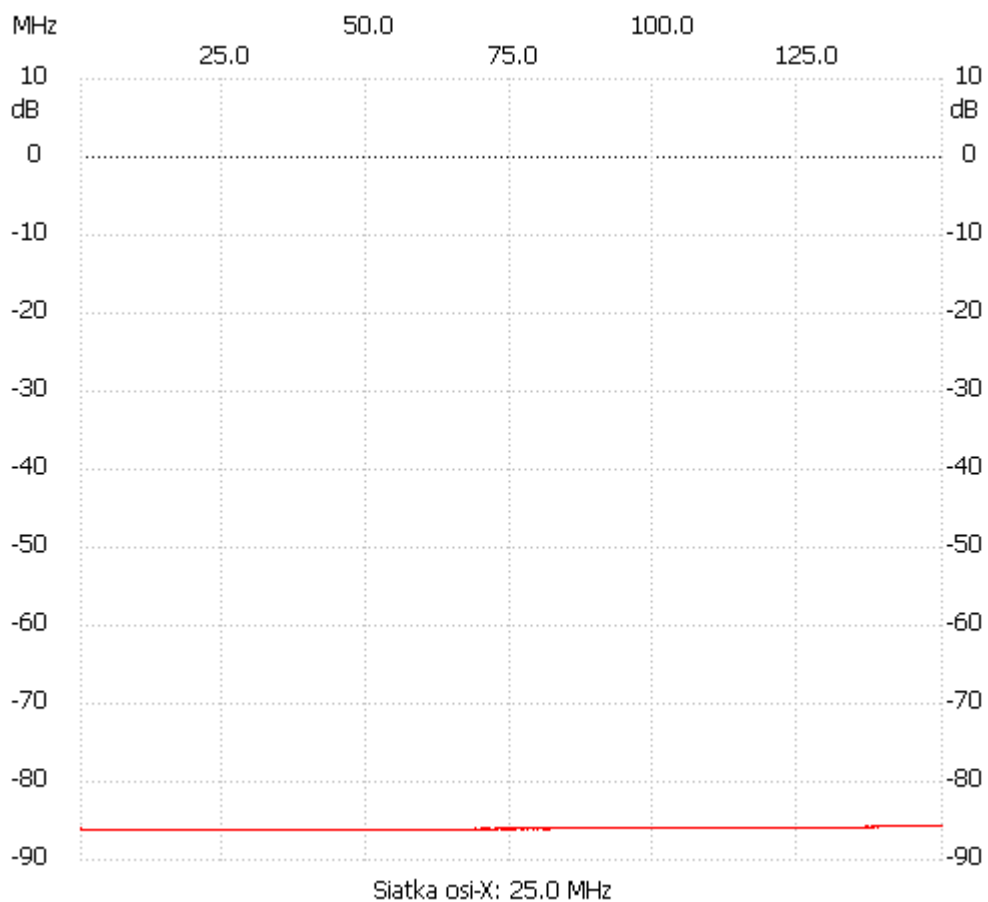

Start\_częst: 0.250000 MHz; Stop\_częst: 150.000000 MHz; Krok: 74.950 kHz

Próby: 1999; Przerwanie: 0 uS

no\_label

Kanał 1

max :-85.59dB 136.808809MHz

min :-86.16dB 0.324950MHz

-----