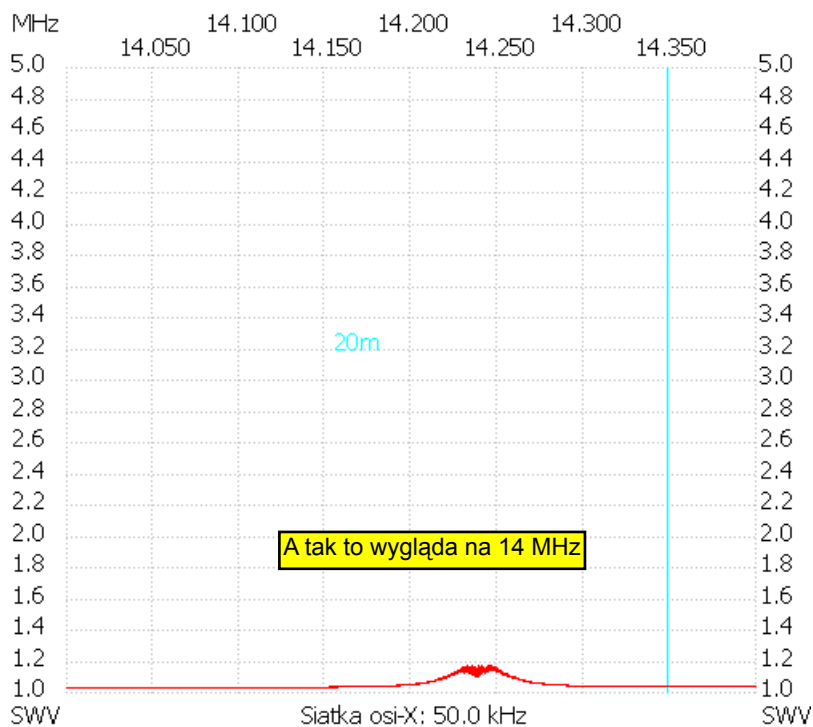

Start_częst: 14.000000 MHz; Stop_częst: 14.399920 MHz; Krok: 0.040 kHz
Próby: 9999; Przerwanie: 0 uS

no_label

SWR min : 1.02 14.003720
SWR max : 1.16 14.245160
