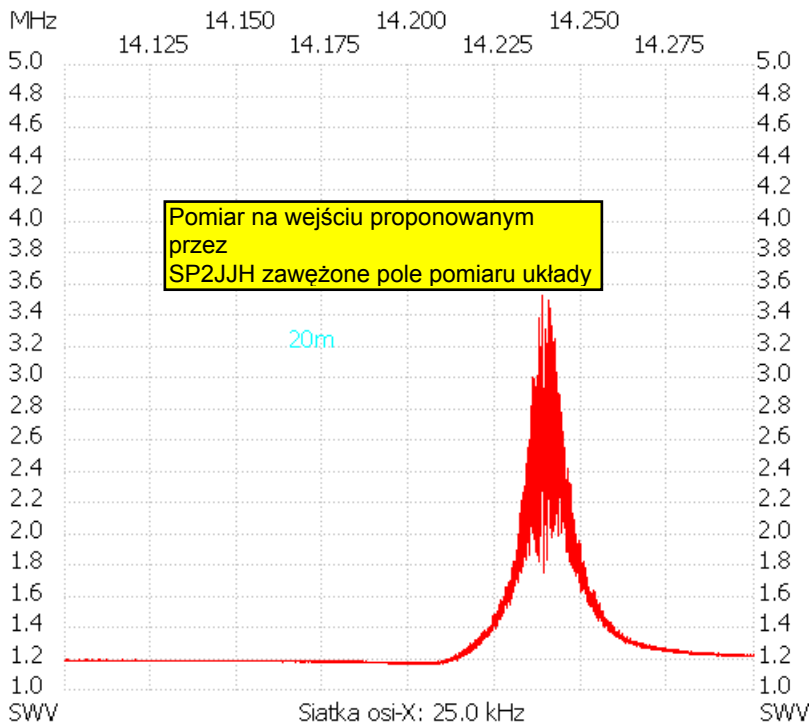

Start_częst: 14.100000 MHz; Stop_częst: 14.299960 MHz; Krok: 0.020 kHz
Próby: 9999; Przerwanie: 0 uS

no_label

SWR min : 1.15 14.201920
SWR max : 3.52 14.238720
