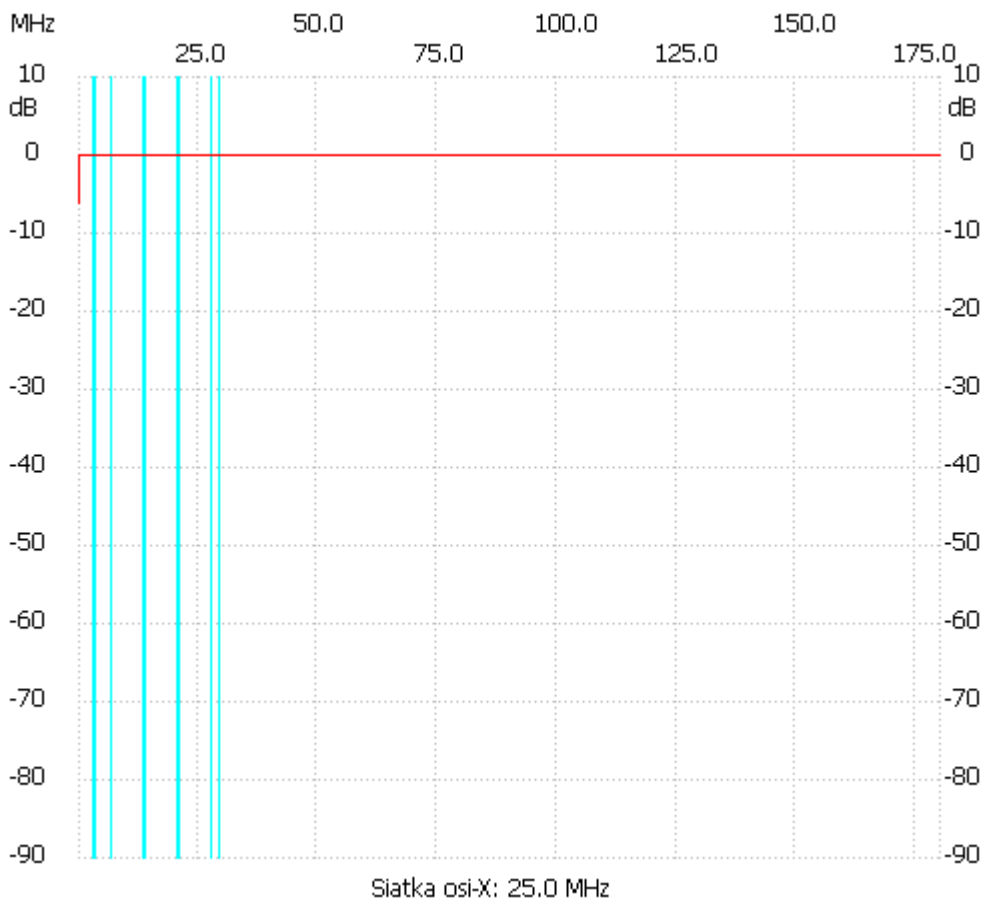

Start_częst: 0.050000 MHz; Stop_częst: 180.003866 MHz; Krok: 180.134 kHz

Próby: 1000; Przerwanie: 0 uS

;no_label

Kanał 1

max :0.09dB 122.541120MHz

min :-6.06dB 0.050000MHz
