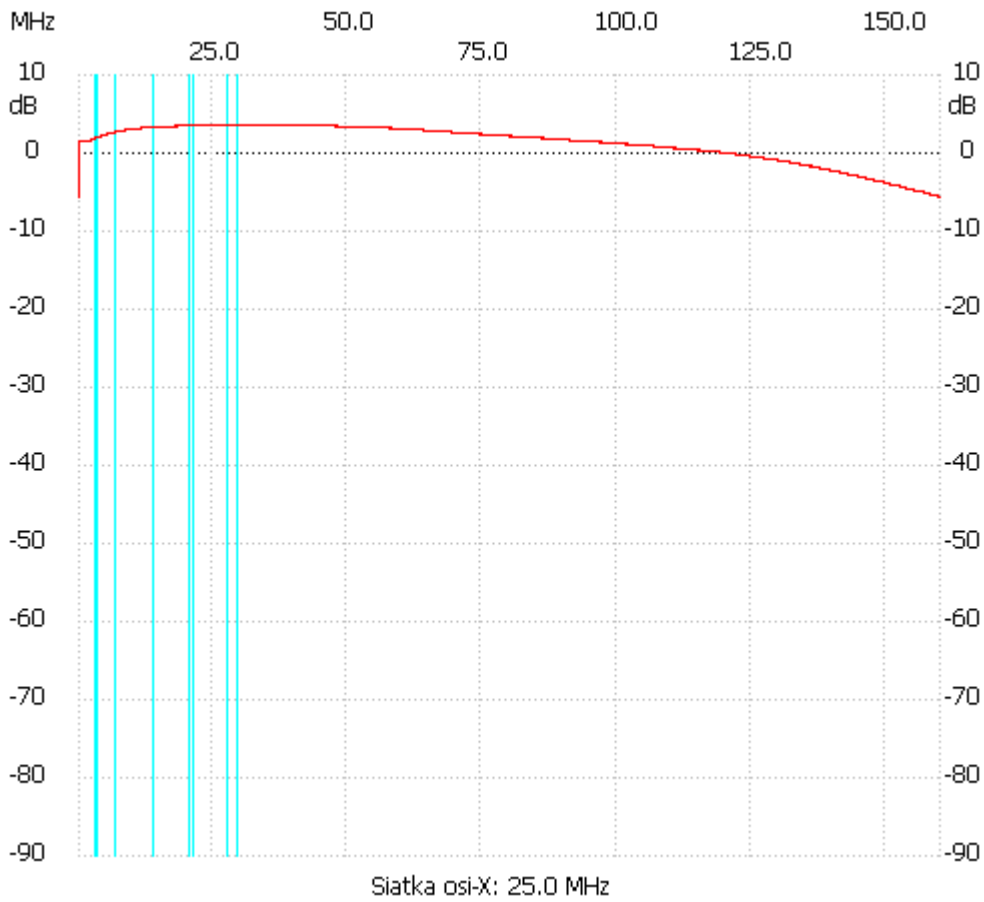

Start\_częst: 0.050000 MHz; Stop\_częst: 160.004003 MHz; Krok: 15.999 kHz

Próby: 9999; Przerwanie: 0 uS

;no\_label

Kanał 1

max :3.65dB 31.295266MHz

min :-5.57dB 0.050000MHz

-----