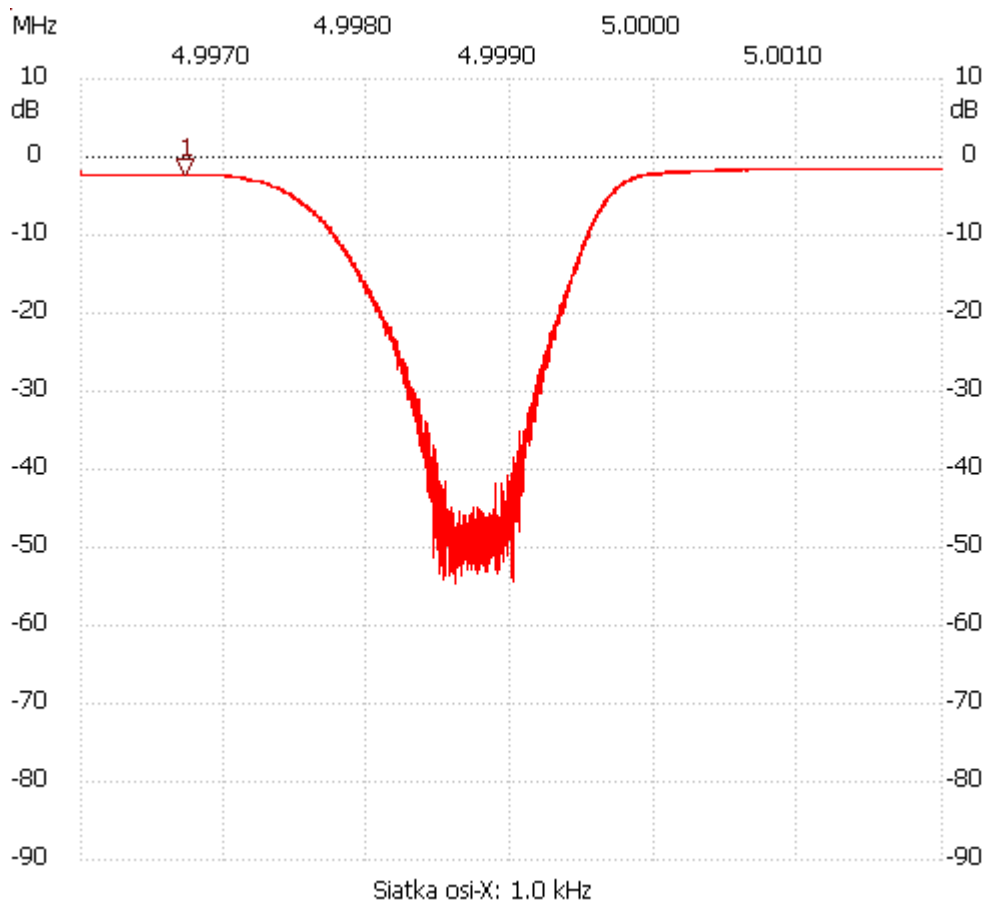

Start_częst: 4.996000 MHz; Stop_częst: 5.002000 MHz; Krok: 0.001 kHz

Próby: 5000; Przerwanie: 0 uS

no_label

Kursor 1:

4.996721 MHz

Kanał 1: -2.21dB

Kanał 1

max :-1.44dB 5.001077MHz

min :-54.62dB 4.998488MHz
