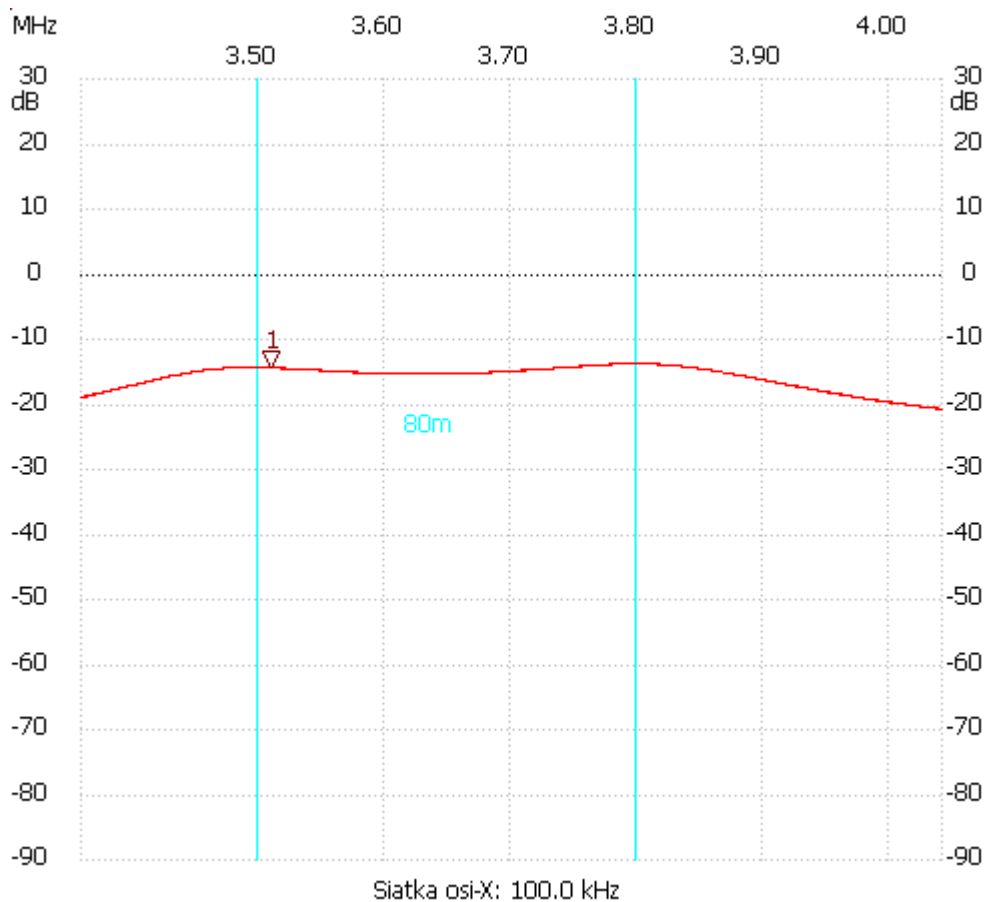

Start_częst: 3.358430 MHz; Stop_częst: 4.041244 MHz; Krok: 0.068 kHz

Próby: 9999; Przerwanie: 0 uS

;no_label

Kursor 1:

3.508884 MHz

Kanał 1: -14.45dB

Kanał 1

max :-13.74dB 3.794221MHz

min :-20.78dB 4.039878MHz
