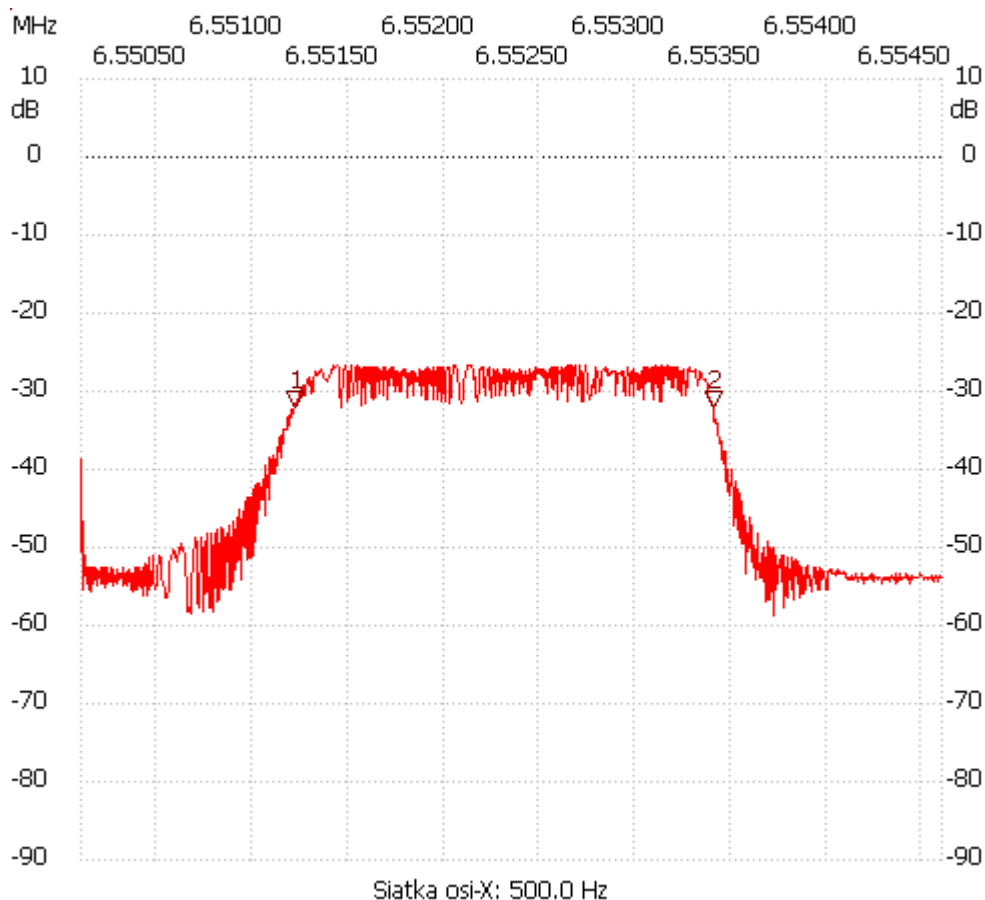

Start_częst: 6.550100 MHz; Stop_częst: 6.554600 MHz; Krok: 0.004 kHz

Próby: 1001; Przerwanie: 0 uS

no_label

Kursor 1:

6.551221 MHz

Kanał 1: -32.15dB

Kursor 2:

6.553403 MHz

Kanał 1: -31.96dB

Kanał 1

max :-26.65dB 6.551418MHz

min :-58.71dB 6.553713MHz