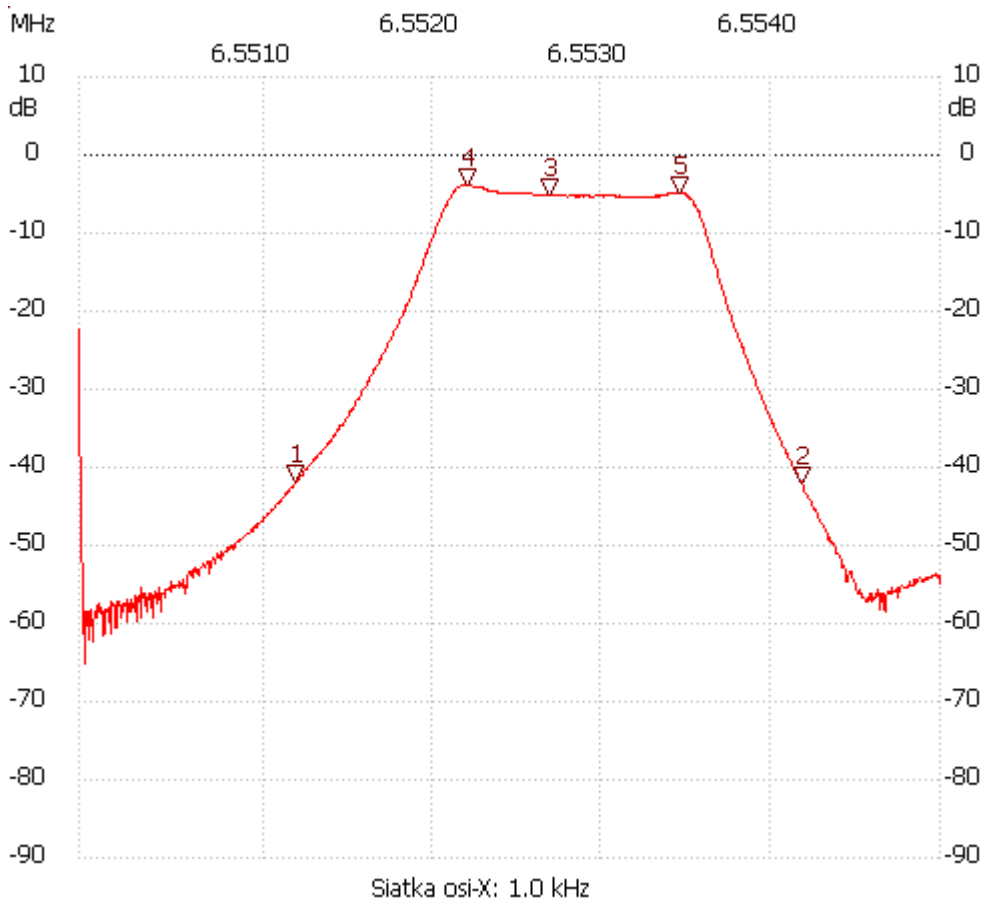

Start_częst: 6.549900 MHz; Stop_częst: 6.555000 MHz; Krok: 0.005 kHz

Próby: 1001; Przerwanie: 0 uS

no_label

Kanał 1: -4.80dB

Kursor 1:

6.551185 MHz

Kanał 1: -41.91dB

Kanał 1

max :-3.84dB 6.552159MHz

min :-65.06dB 6.549925MHz

Kursor 2:

6.554184 MHz

Kanał 1: -42.10dB

Kursor 3:

6.552685 MHz

Kanał 1: -5.18dB

Kursor 4:

6.552195 MHz

Kanał 1: -3.84dB

Kursor 5:

6.553455 MHz