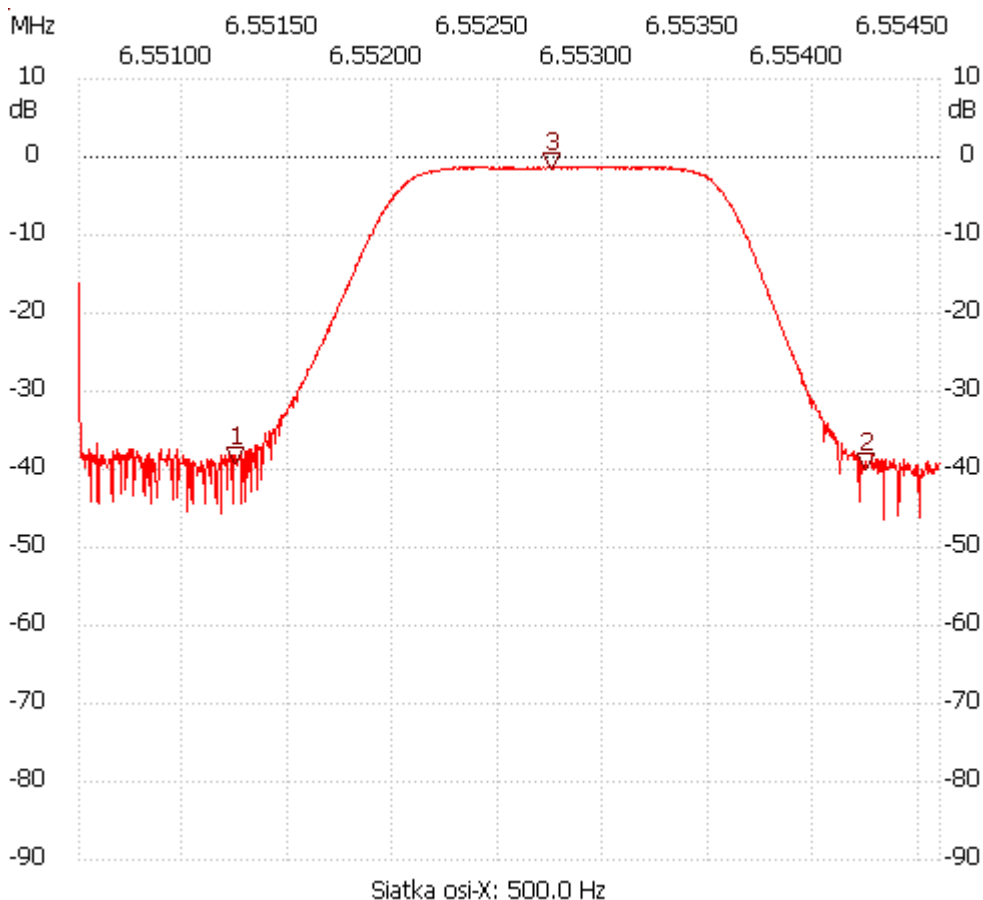

Start_częst: 6.550500 MHz; Stop_częst: 6.554600 MHz; Krok: 0.004 kHz

Próby: 1001; Przerwanie: 0 uS

no_label

Kursor 1:

6.551246 MHz

Kanał 1: -39.28dB

Kursor 2:

6.554247 MHz

Kanał 1: -39.96dB

Kursor 3:

6.552747 MHz

Kanał 1: -1.53dB

Kanał 1

max :-1.30dB 6.552275MHz

min :-46.29dB 6.554329MHz