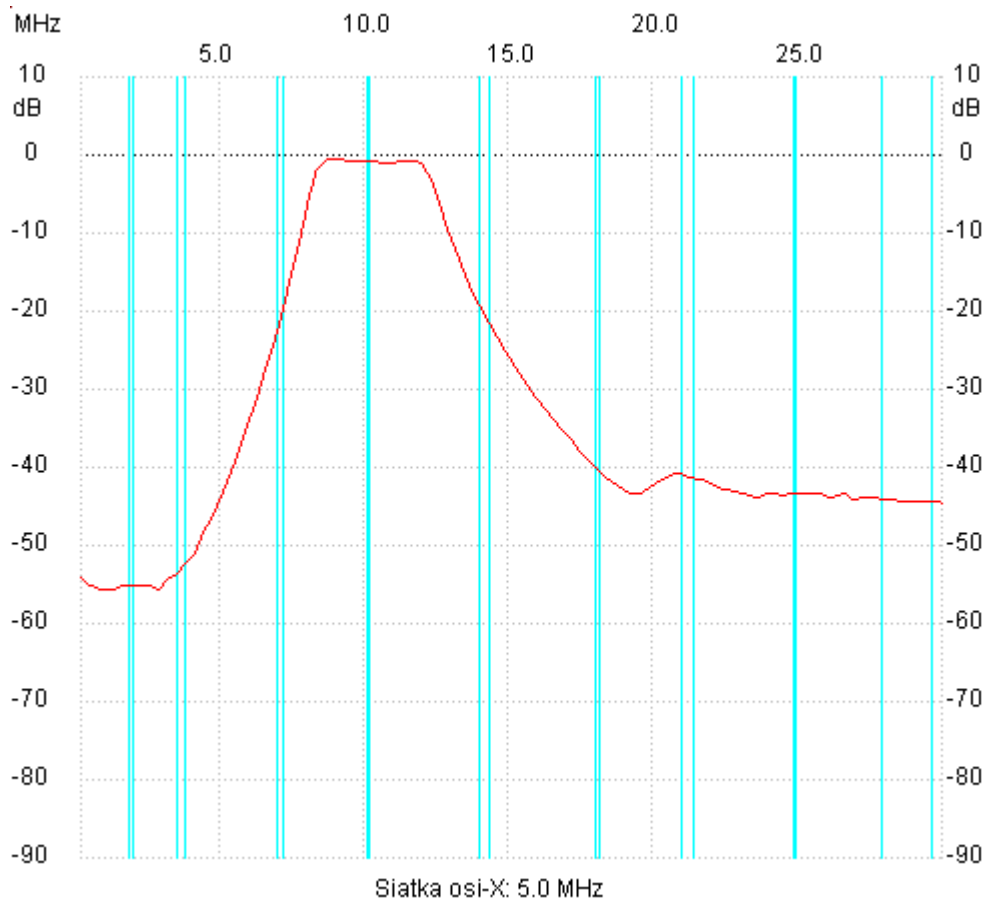

StartCzest: 0.100000 MHz; StopCzest: 29.999996 MHz; Szerokosc: 305.102 kHz

Proby: 99; Przerwanie: 0 uS

;no_label

Kursor 1:

41.898974 MHz

Kanal 1: -67.68dB

Kanal 1

max :-0.43dB 8.947958MHz

min :-55.86dB 2.845918MHz