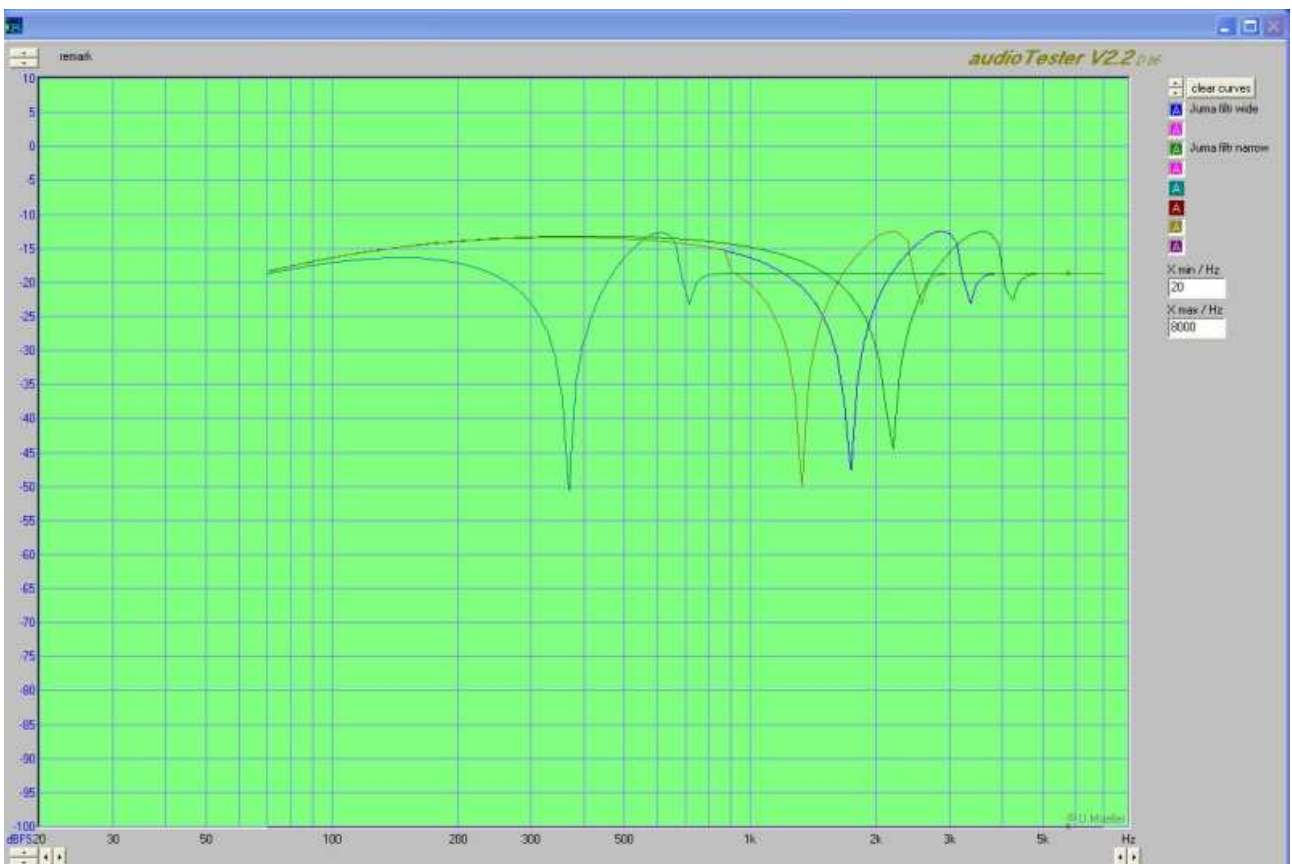

Wykres działania LPF - MAX7400

Wykres działania notch filtr - MAX7400