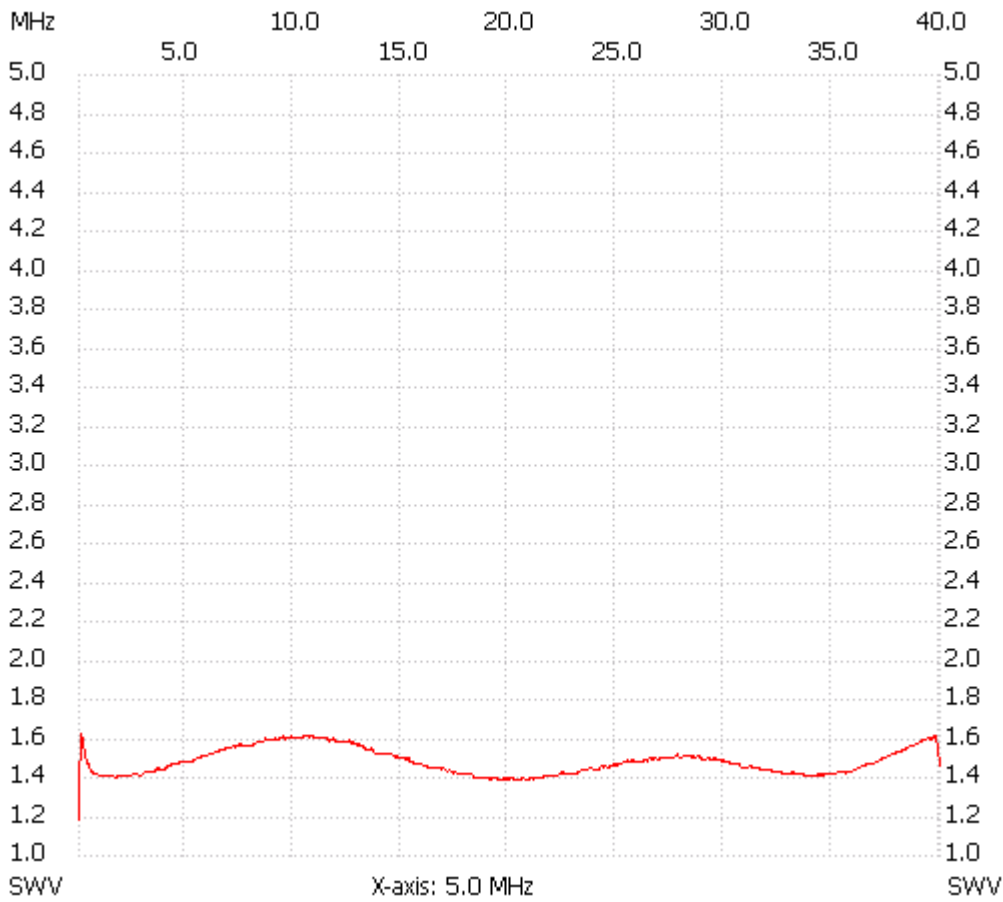

Startfreq: 0.100000 MHz; Stopfreq: 40.002036 MHz; Stepwidth: 39.982 kHz

Samples: 999; Interrupt: 0 uS

;no_label

SWR min : 1.38 19.531252 MHz

SWR max : 1.62 0.219946 MHz
