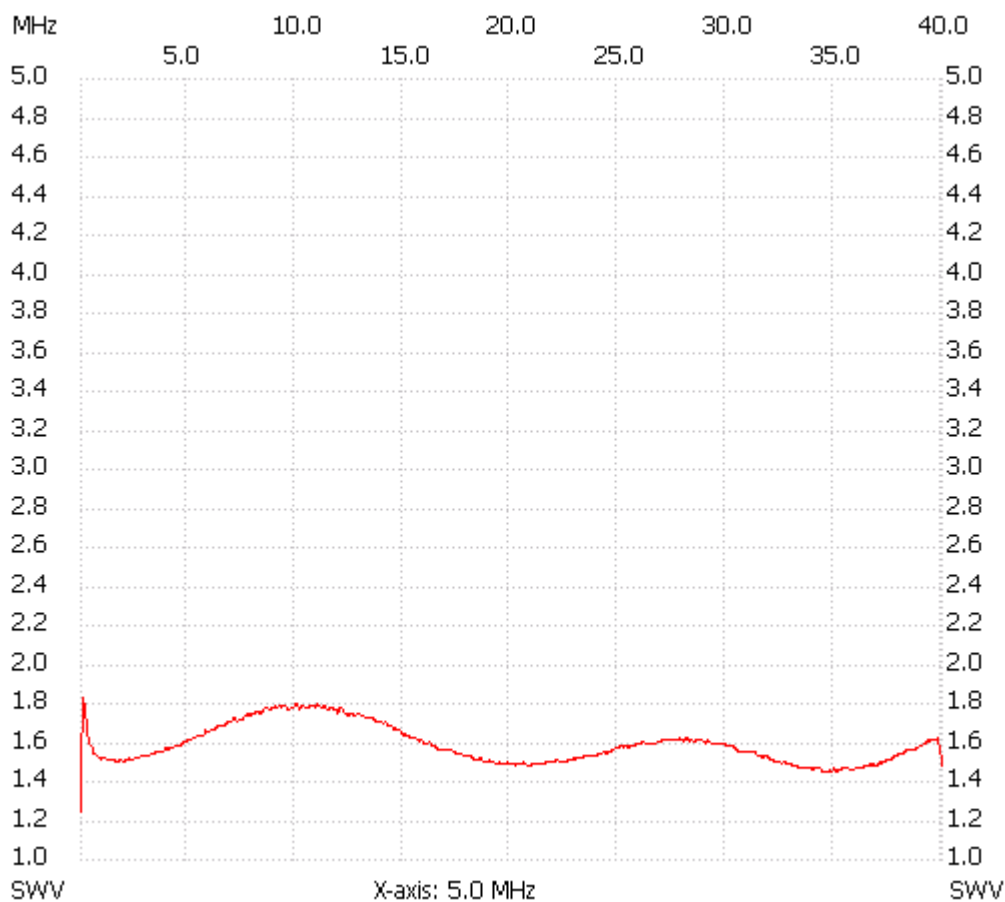

Startfreq: 0.100000 MHz; Stopfreq: 40.002036 MHz; Stepwidth: 39.982 kHz

Samples: 999; Interrupt: 0 uS

;no\_label

SWR min : 1.44 34.884340 MHz

SWR max : 1.83 0.219946 MHz

-----