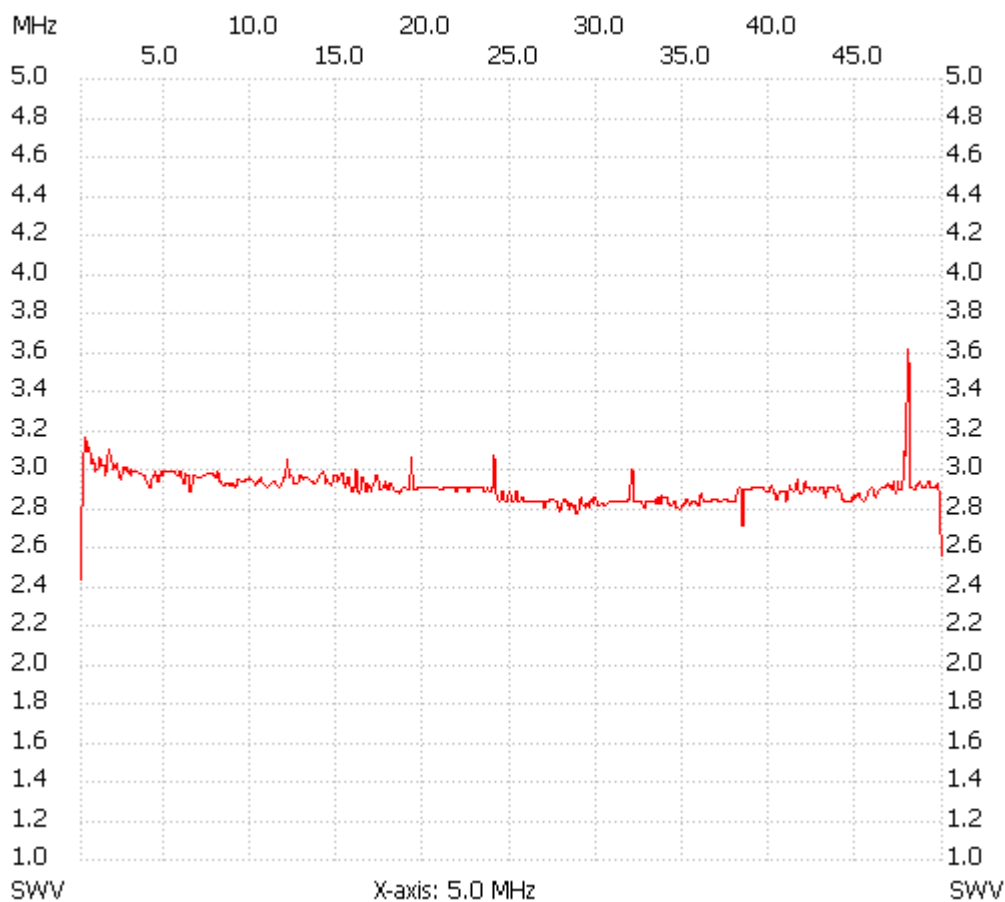

Startfreq: 0.100000 MHz; Stopfreq: 50.000000 MHz; Stepwidth: 50.000 kHz

Samples: 999; Interrupt: 0 uS

;no_label

SWR min : 99.90 51.250000

SWR max : 1.00 0.100000
