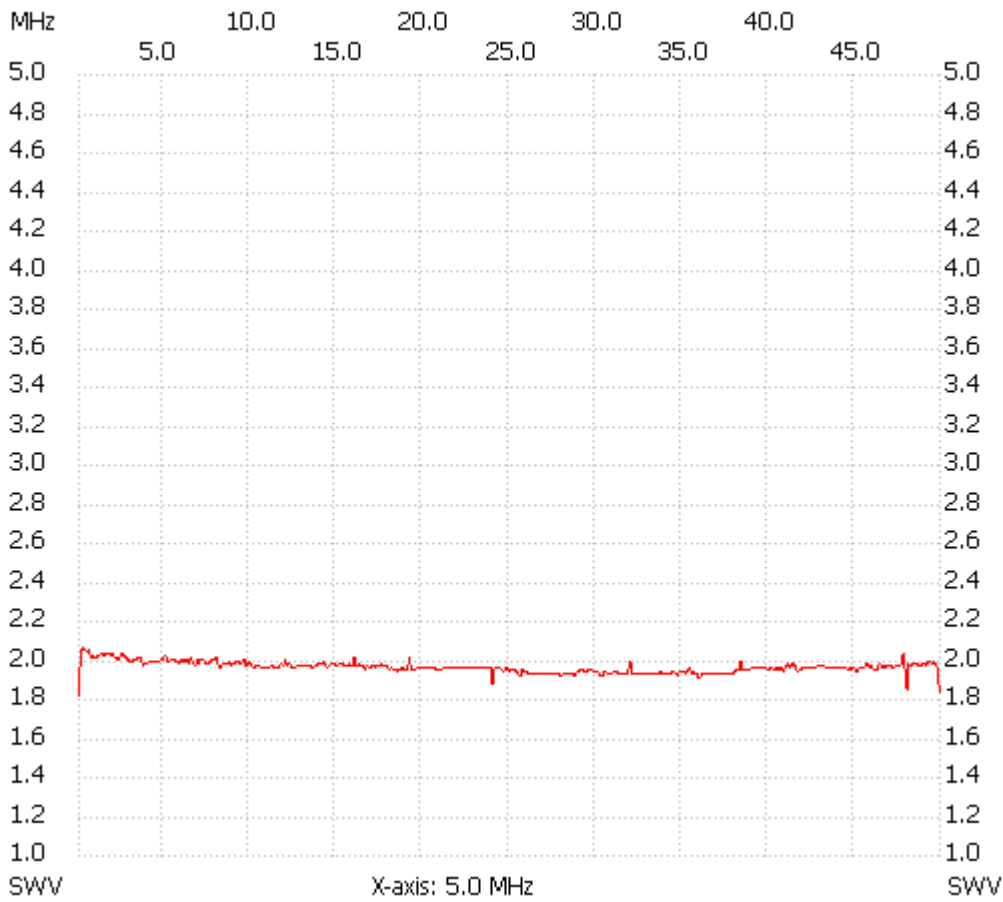

Startfreq: 0.100000 MHz; Stopfreq: 50.000000 MHz; Stepwidth: 50.000 kHz

Samples: 999; Interrupt: 0 uS

;no_label

SWR min : 99.90 51.250000

SWR max : 1.00 0.100000
