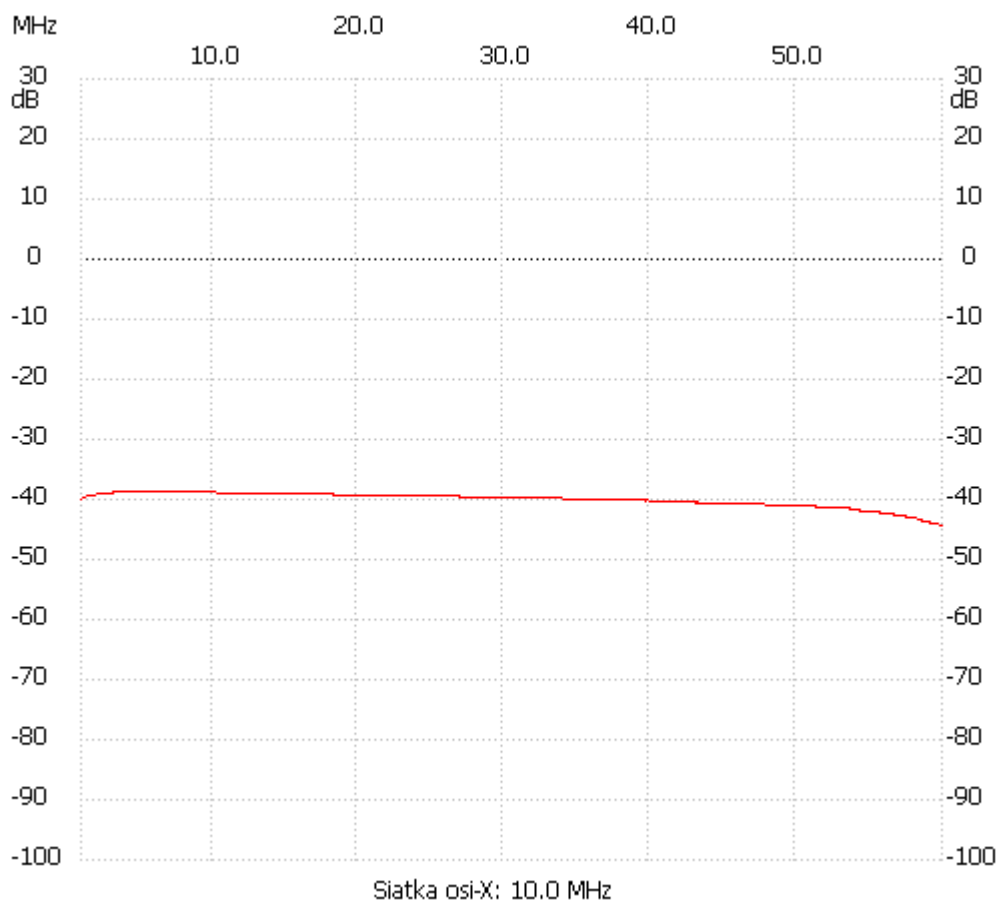

Start_częst: 1.000000 MHz; Stop_częst: 60.000000 MHz; Krok: 59.059 kHz

Próby: 1000; Przerwanie: 0 uS

no_label

Kanał 1

max :-38.82dB 3.185185MHz

min :-44.30dB 59.763764MHz
