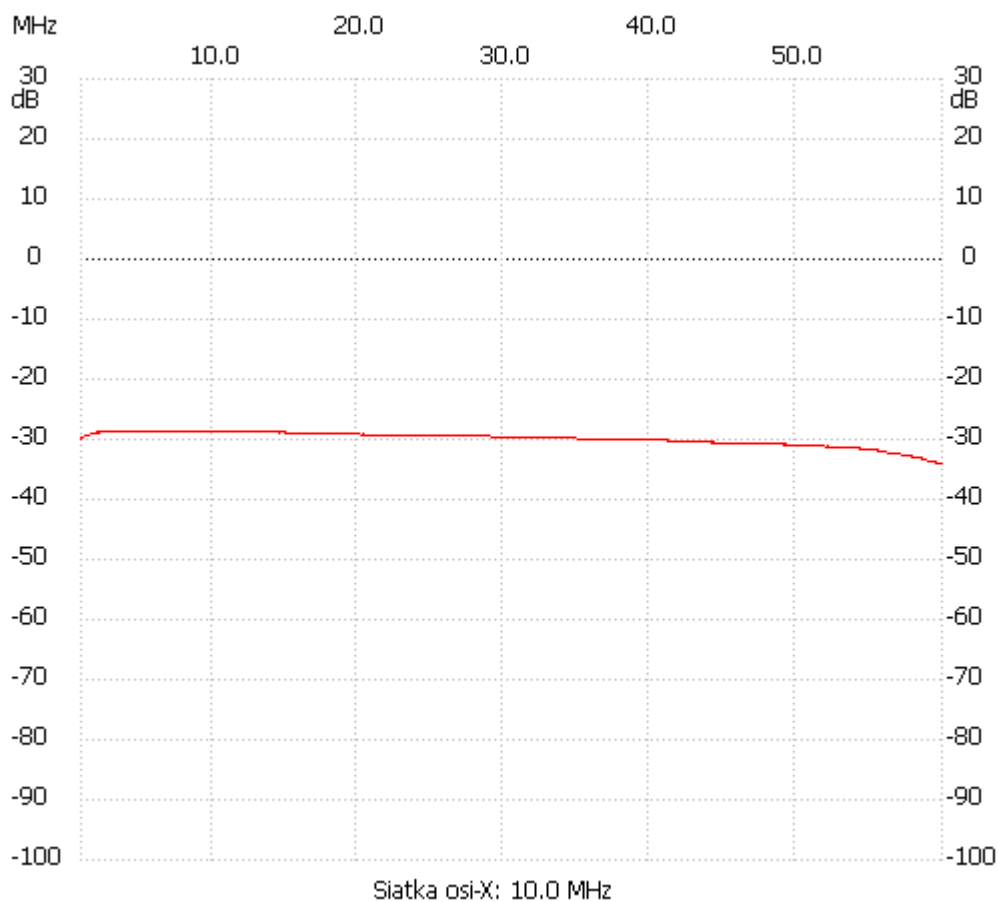

Start\_częst: 1.000000 MHz; Stop\_częst: 60.000000 MHz; Krok: 59.059 kHz

Próby: 1000; Przerwanie: 0 uS

no\_label

Kanał 1

max :-28.61dB 3.657658MHz

min :-34.09dB 59.822823MHz

-----