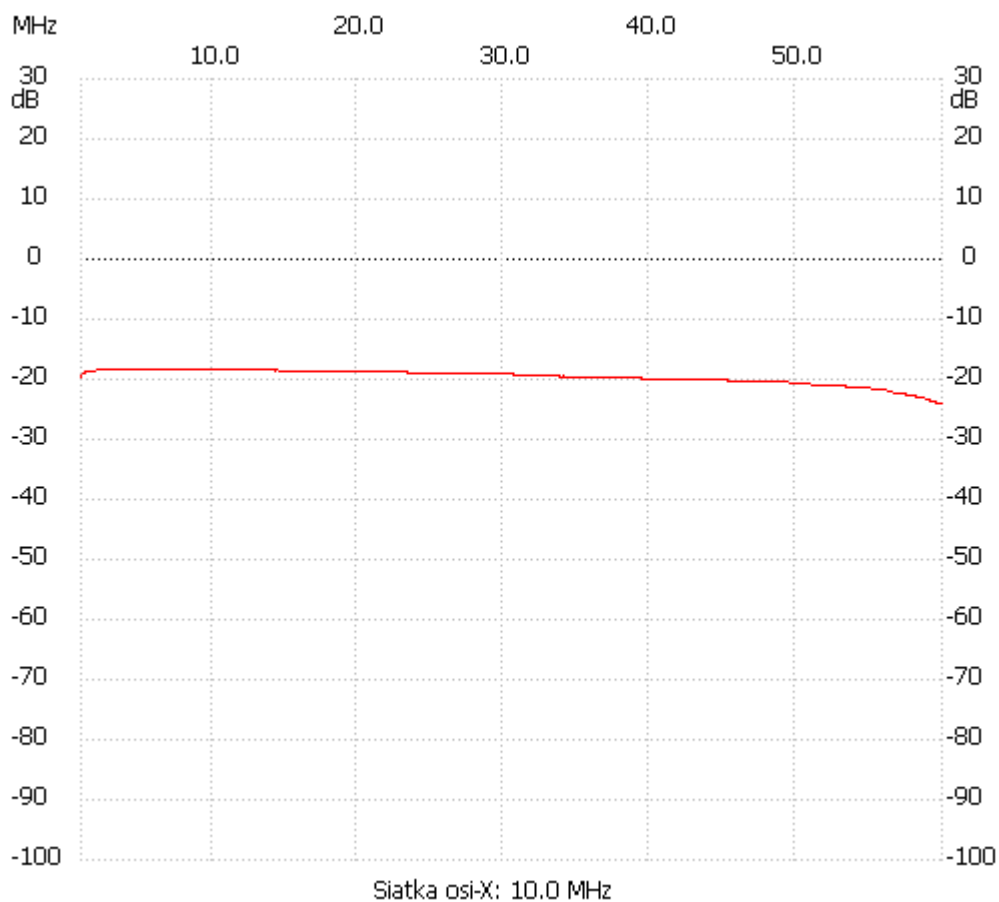

Start_częst: 1.000000 MHz; Stop_częst: 60.000000 MHz; Krok: 59.059 kHz

Próby: 1000; Przerwanie: 0 uS

no_label

Kanał 1

max :-18.41dB 2.004004MHz

min :-24.08dB 59.881882MHz
