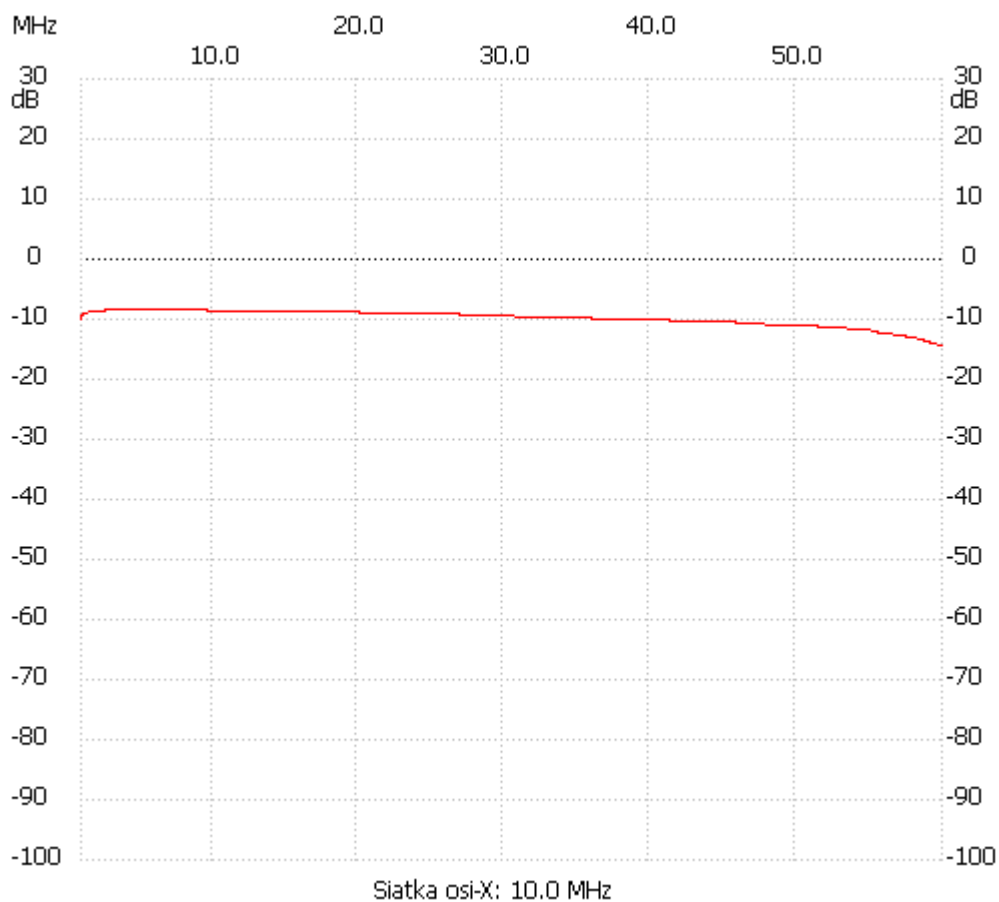

Start_częst: 1.000000 MHz; Stop_częst: 60.000000 MHz; Krok: 59.059 kHz

Próby: 1000; Przerwanie: 0 uS

no_label

Kanał 1

max :-8.39dB 2.594595MHz

min :-14.44dB 59.940941MHz
