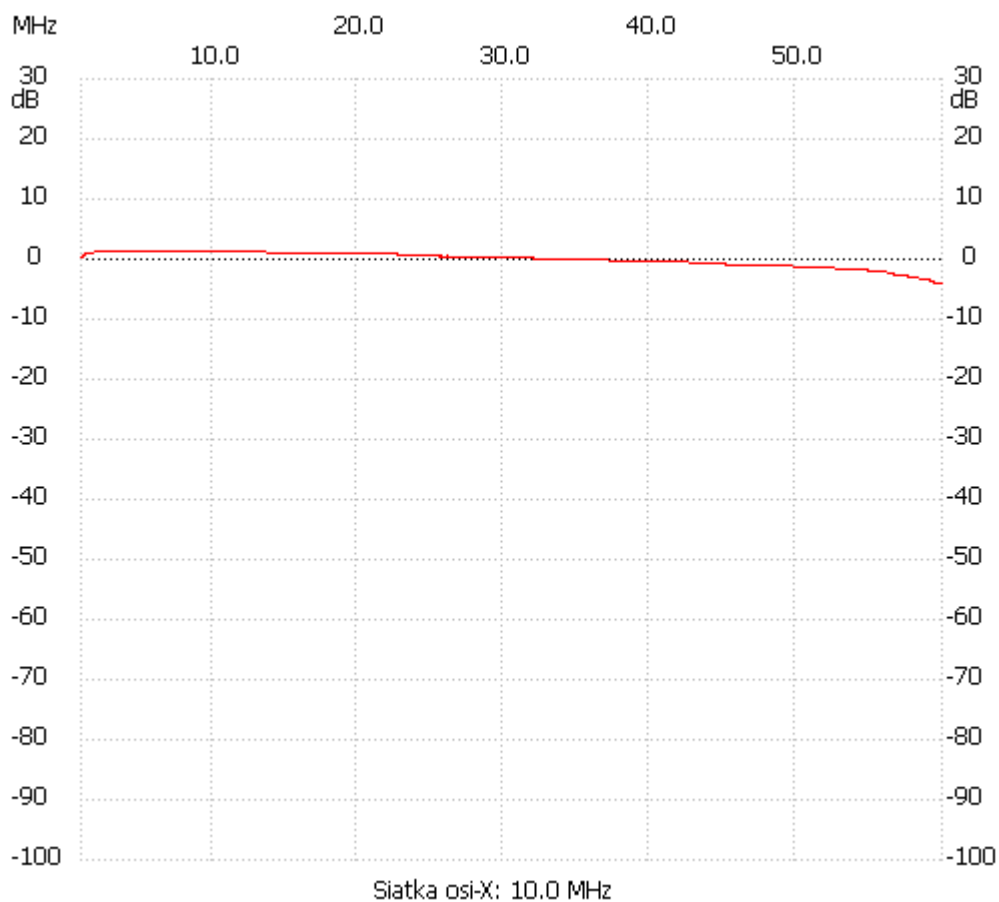

Start_częst: 1.000000 MHz; Stop_częst: 60.000000 MHz; Krok: 59.059 kHz

Próby: 1000; Przerwanie: 0 uS

no_label

Kanał 1

max :1.43dB 2.712713MHz

min :-4.05dB 59.704705MHz
