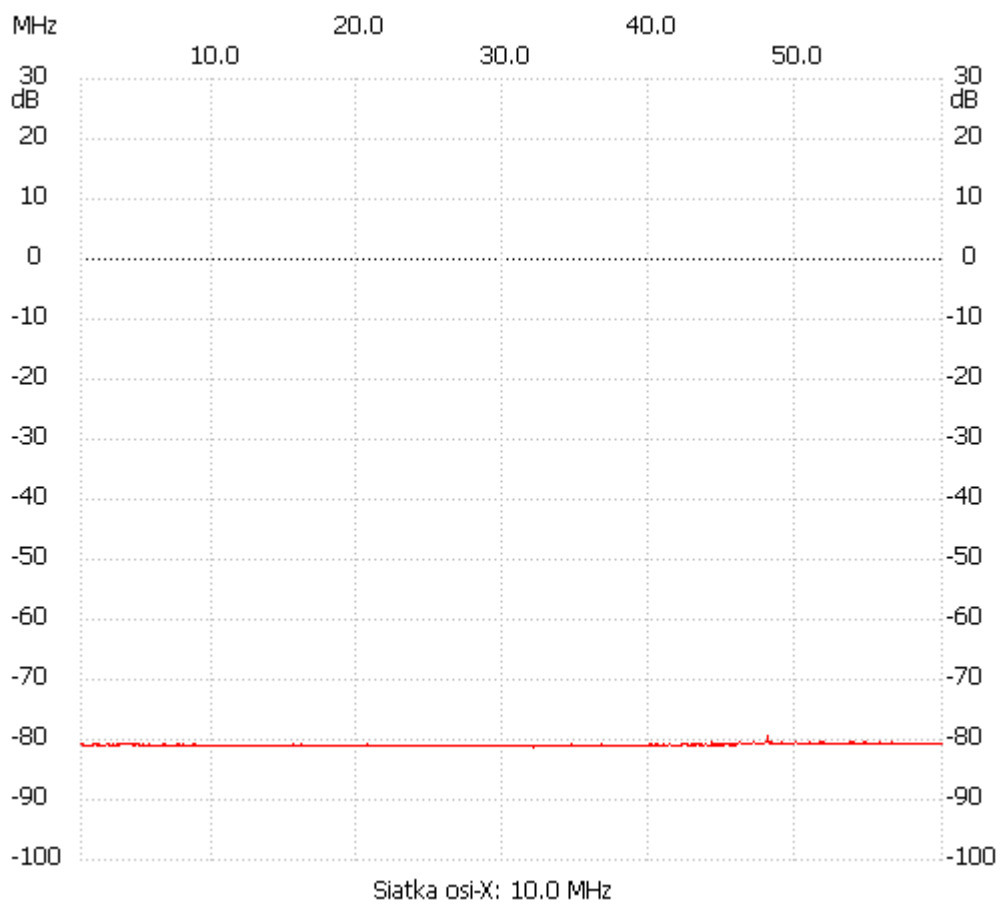

Start\_częst: 1.000000 MHz; Stop\_częst: 60.000000 MHz; Krok: 59.059 kHz

Próby: 1000; Przerwanie: 0 uS

no\_label

Kanał 1  
max :-79.26dB 48.011011MHz  
min :-81.34dB 32.006006MHz  
-----