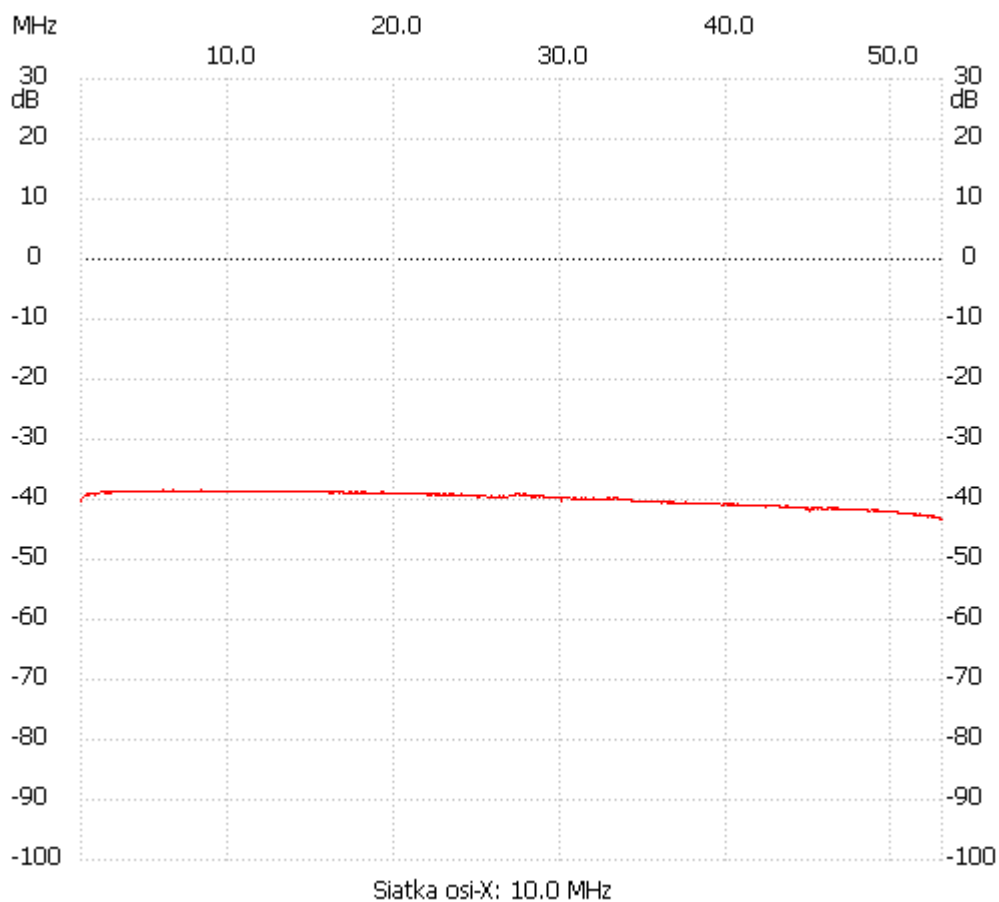

Start_częst: 1.000000 MHz; Stop_częst: 53.000000 MHz; Krok: 34.690 kHz

Próby: 1500; Przerwanie: 0 uS

no_label

Kanał 1

max :-38.47dB 5.891261MHz

min :-43.18dB 52.826551MHz
