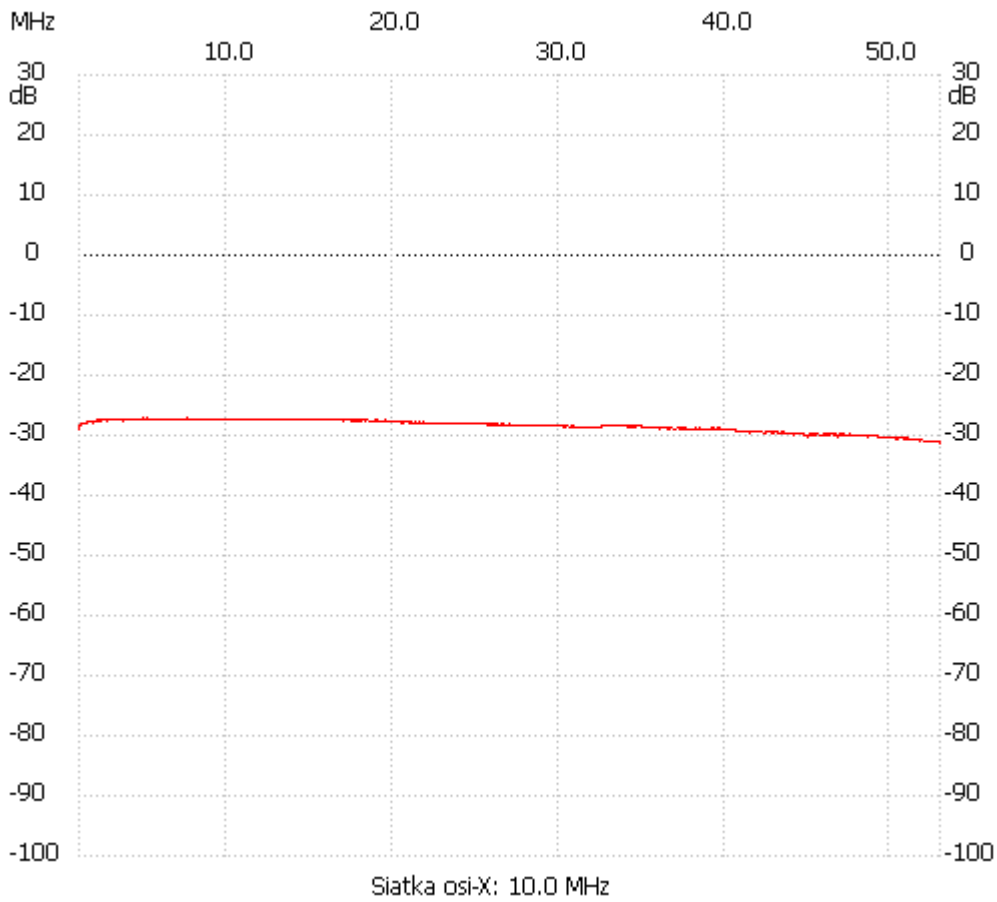

Start\_częst: 1.000000 MHz; Stop\_częst: 53.000000 MHz; Krok: 34.690 kHz

Próby: 1500; Przerwanie: 0 uS

no\_label

Kanał 1

max :-27.14dB 4.781187MHz

min :-31.32dB 52.930620MHz

-----