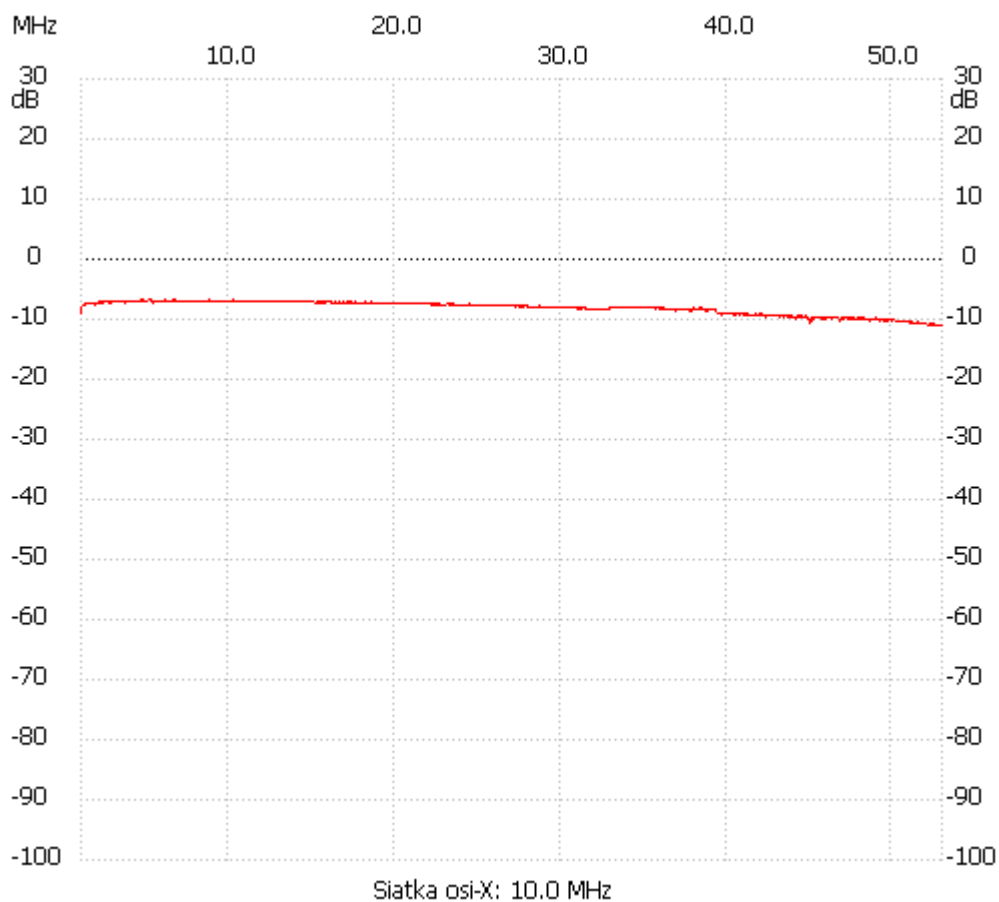

Start_częst: 1.000000 MHz; Stop_częst: 53.000000 MHz; Krok: 34.690 kHz

Próby: 1500; Przerwanie: 0 uS

no_label

Kanał 1

max :-6.75dB 4.642428MHz

min :-11.10dB 52.618412MHz
