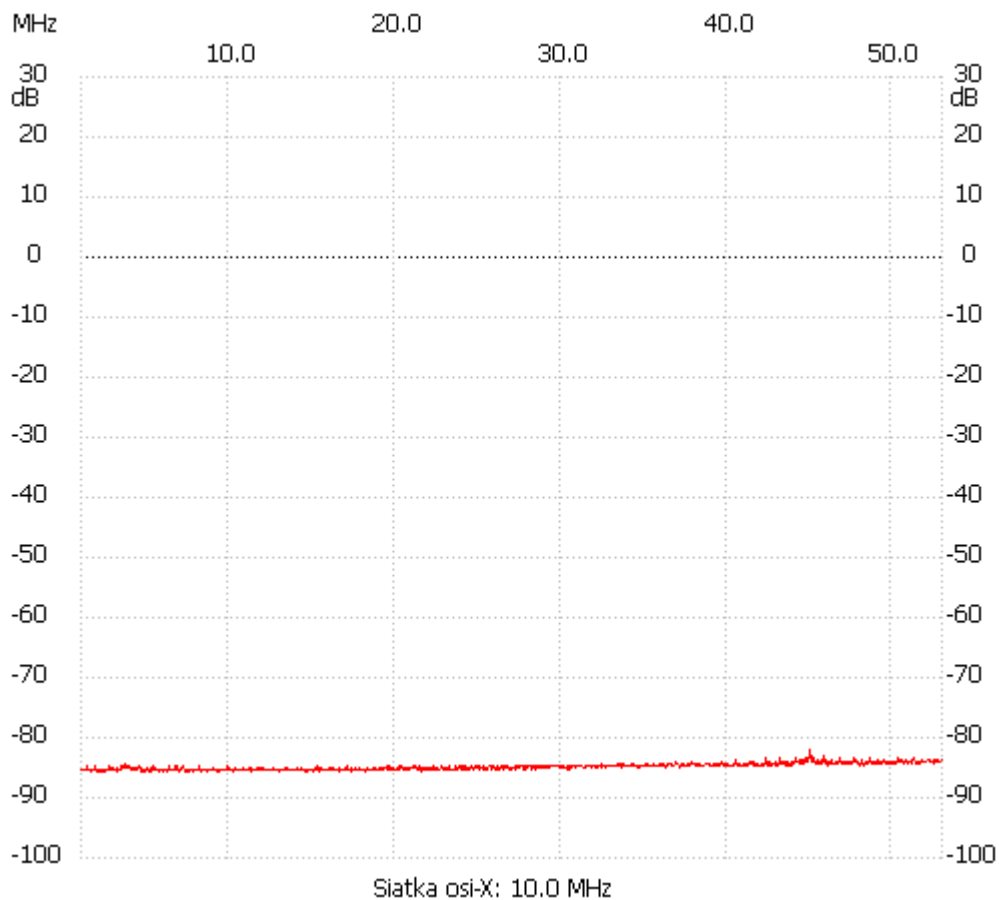

Start_częst: 1.000000 MHz; Stop_częst: 53.000000 MHz; Krok: 34.690 kHz

Próby: 1500; Przerwanie: 0 uS

no_label

Kanał 1

max :-81.87dB 44.986658MHz

min :-85.70dB 2.075384MHz
