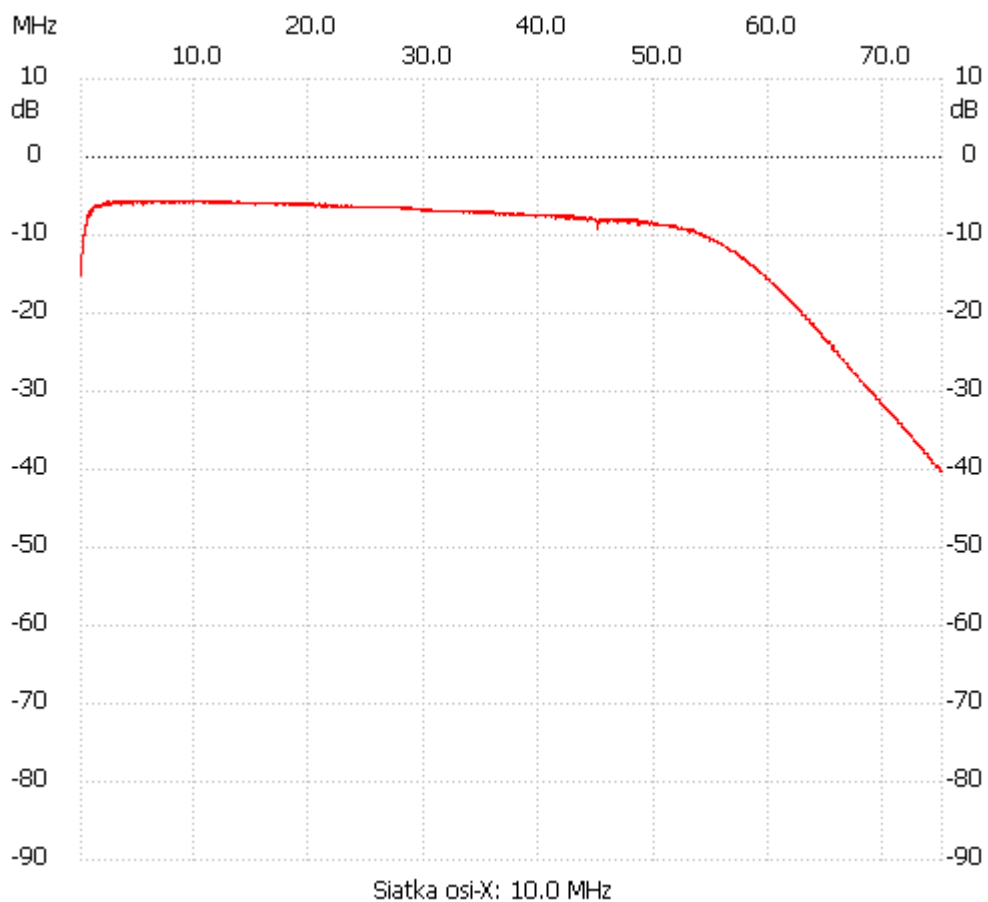

Start\_częst: 0.050000 MHz; Stop\_częst: 75.000000 MHz; Krok: 14.993 kHz

Próby: 5000; Przerwanie: 0 uS

no\_label

Kanał 1

max :-5.59dB 4.757802MHz

min :-40.37dB 74.880056MHz

-----