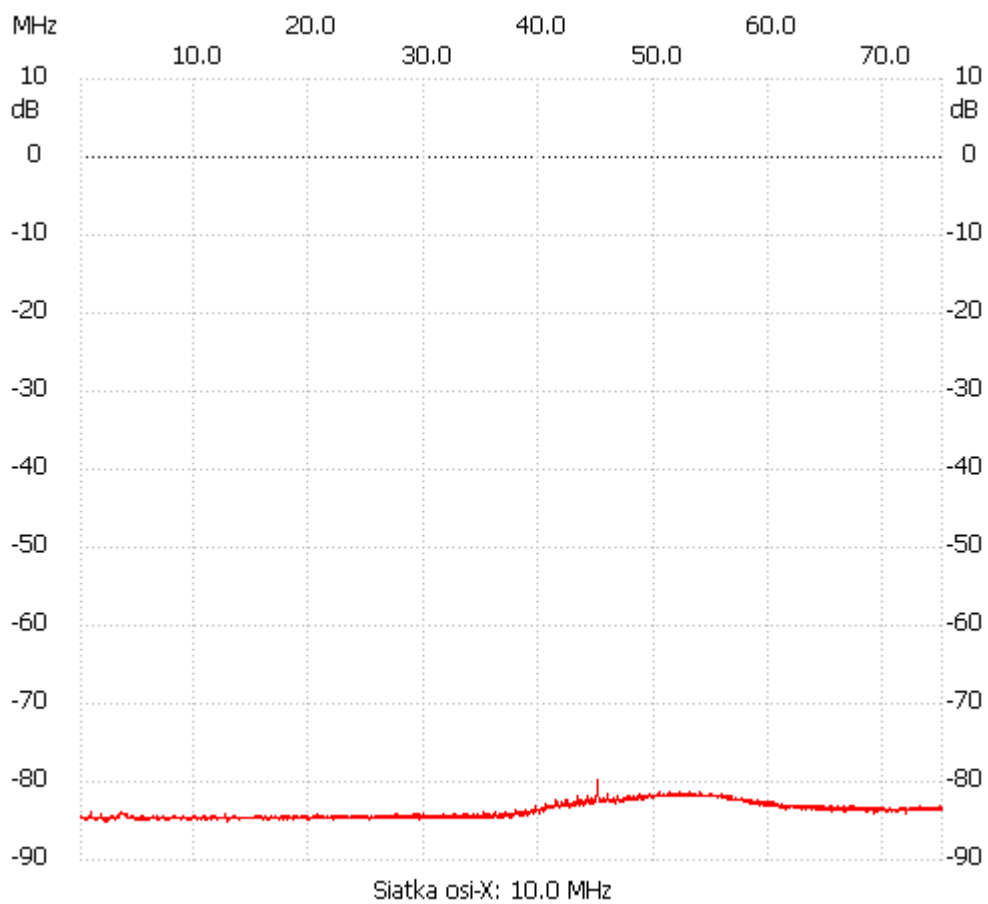

Start_częst: 0.050000 MHz; Stop_częst: 75.000000 MHz; Krok: 14.993 kHz

Próby: 5000; Przerwanie: 0 uS

no_label

Kanał 1

max :-79.77dB 44.999010MHz

min :-85.10dB 2.104041MHz
