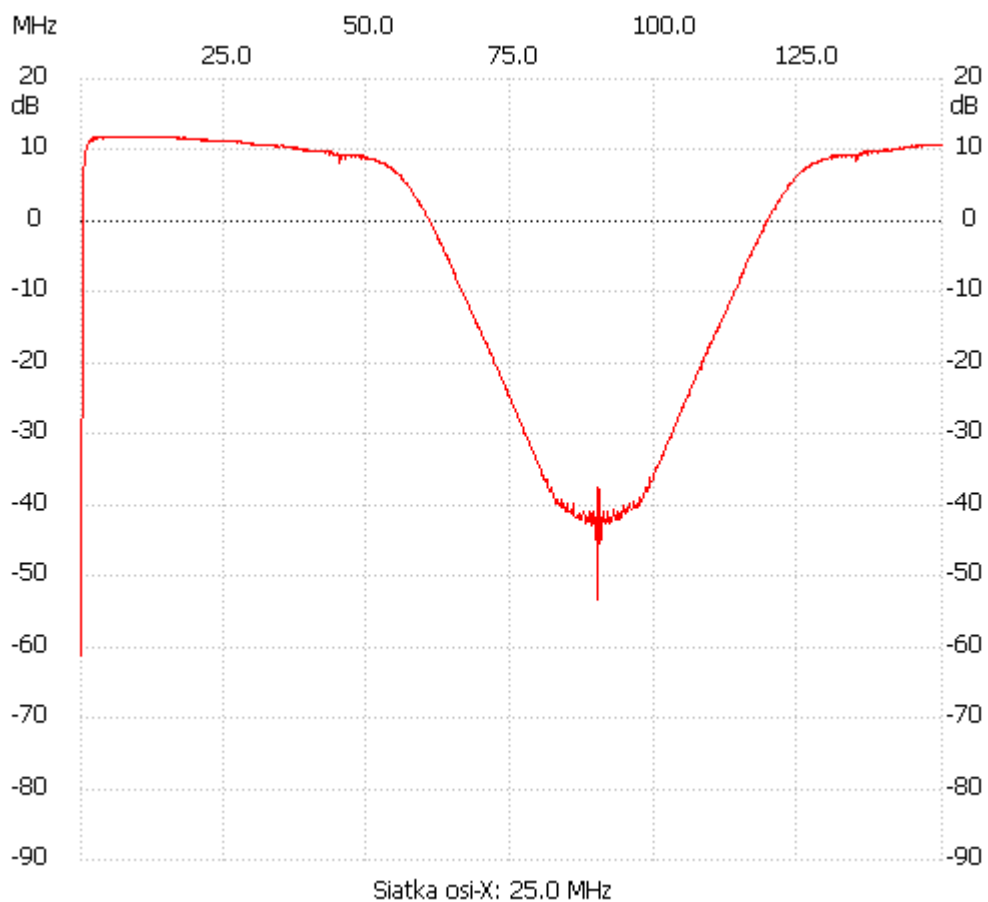

Start_częst: 0.001000 MHz; Stop_częst: 150.000000 MHz; Krok: 149.999 kHz

Próby: 1001; Przerwanie: 0 uS

no_label

Kanał 1

max :11.90dB 2.400984MHz

min :-61.33dB 0.001000MHz
