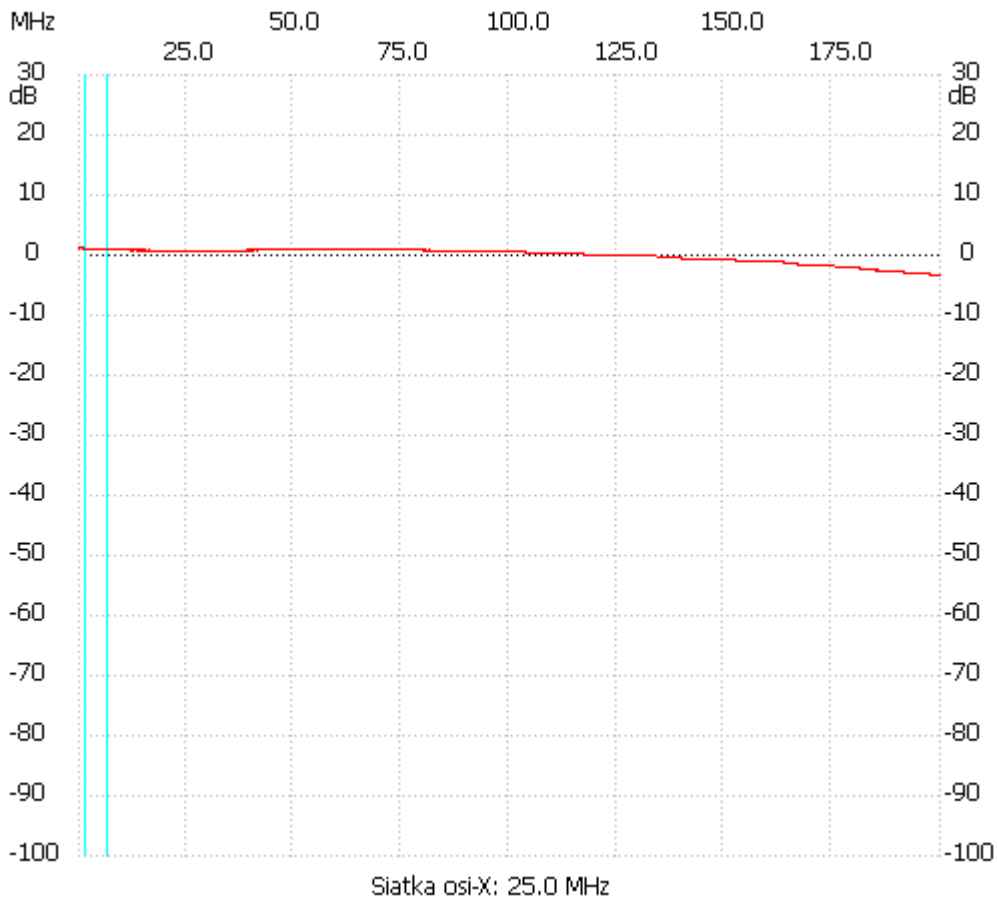

Start_częst: 0.100000 MHz; Stop_częst: 199.999000 MHz; Krok: 66.633 kHz

Próby: 3001; Przerwanie: 0 uS

;no_label

Kanał 1

max :1.23dB 0.166633MHz

min :-3.29dB 197.733478MHz
