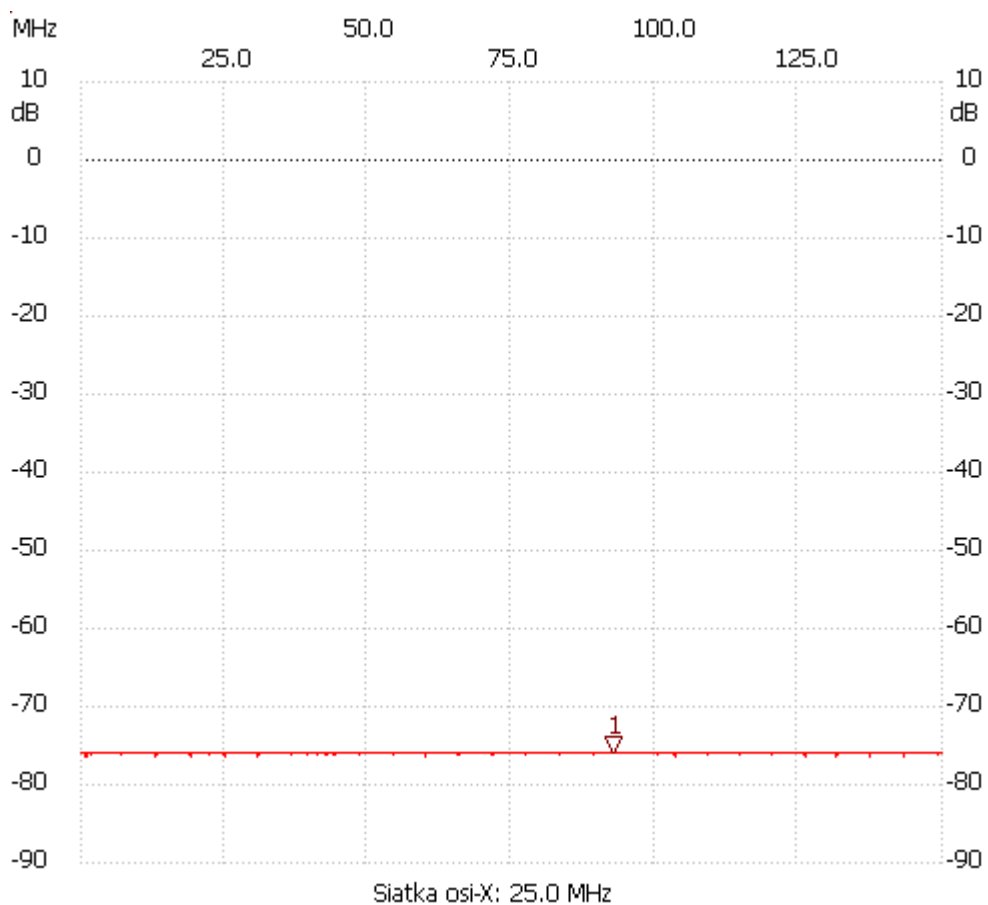

Start_częst: 0.050000 MHz; Stop_częst: 150.000000 MHz; Krok: 75.050 kHz

Próby: 1999; Przerwanie: 0 uS

no_label

Kursor 1:

92.811862 MHz

Kanał 1: -75.79dB

Kanał 1

max :-75.79dB 6.129054MHz

min :-76.37dB 0.800501MHz
