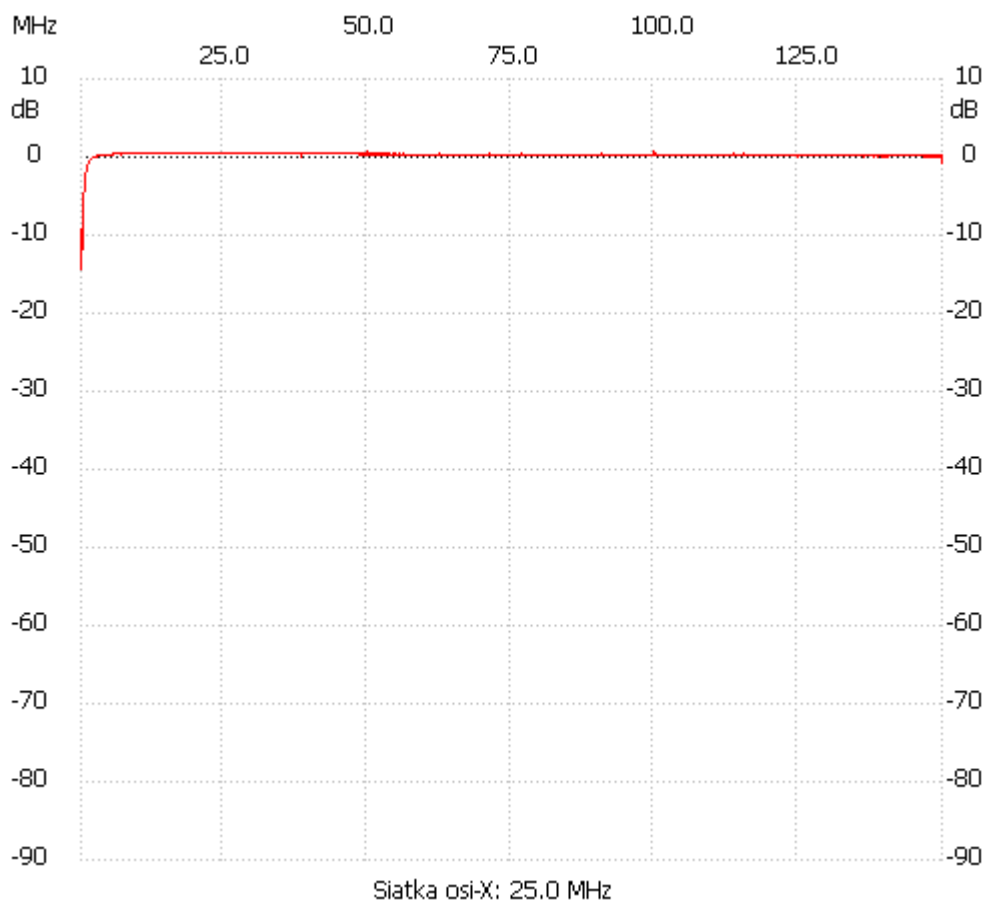

Start_częst: 0.250000 MHz; Stop_częst: 150.000000 MHz; Krok: 49.950 kHz

Próby: 2999; Przerwanie: 0 uS

no_label

Kanał 1

max :0.83dB 49.950217MHz

min :-14.34dB 0.250000MHz
