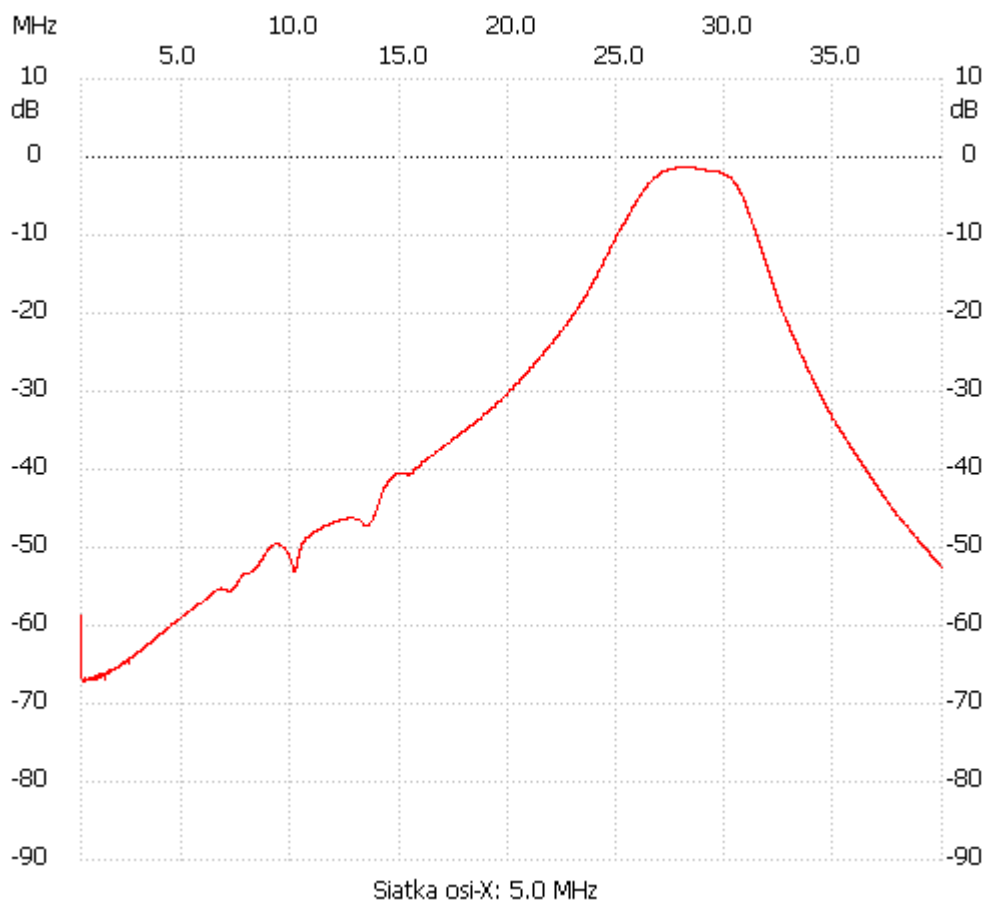

Start\_częst: 0.250000 MHz; Stop\_częst: 40.000000 MHz; Krok: 13.259 kHz

Próby: 2999; Przerwanie: 0 uS

no\_label

Kanał 1

max :-1.31dB 27.695797MHz

min :-67.24dB 0.342812MHz

-----