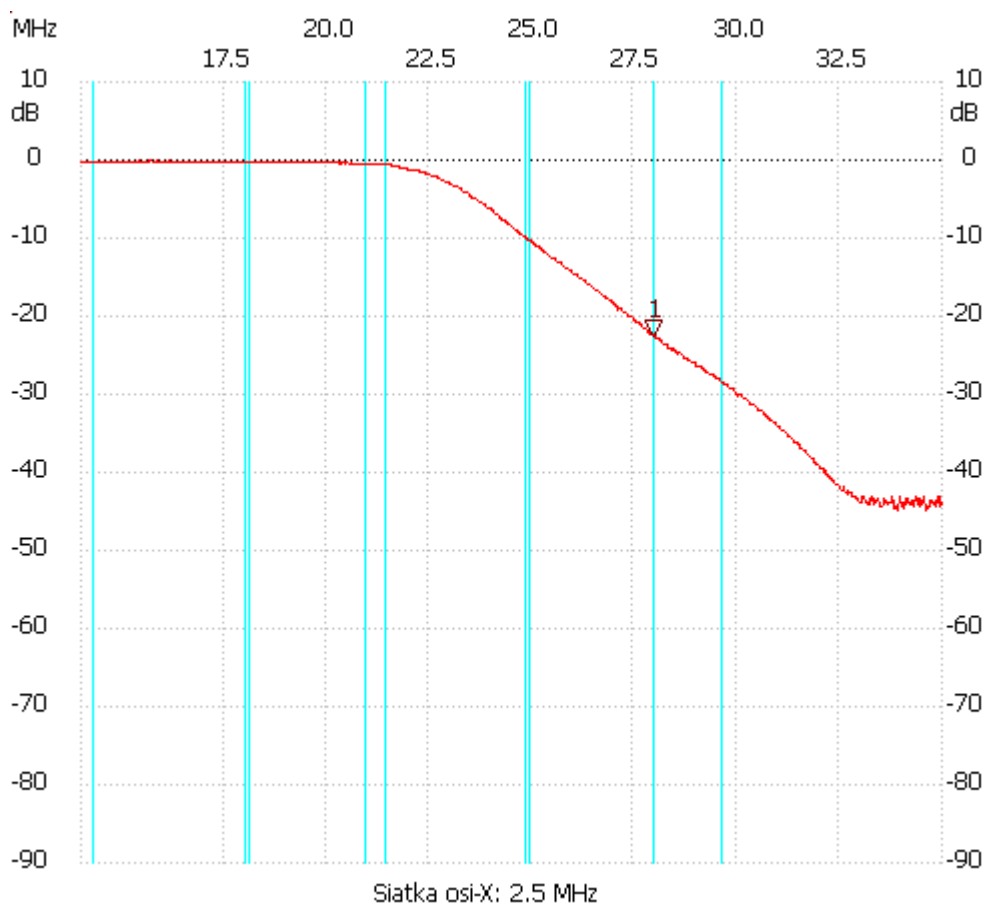

Start_częst: 14.000000 MHz; Stop_częst: 35.000000 MHz; Krok: 21.000 kHz

Próby: 1001; Przerwanie: 0 uS

no_label

Kursor 1:

27.986000 MHz

Kanał 1: -22.56dB

Kanał 1

max :-0.07dB 15.386000MHz

min :-44.86dB 33.887000MHz
