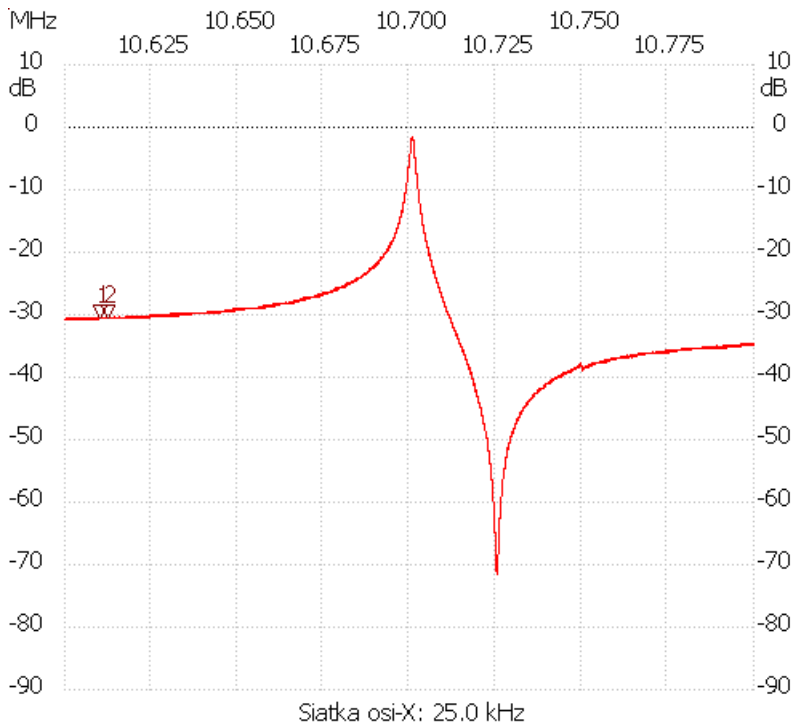

Start_częst: 10.600000 MHz; Stop_częst: 10.800000 MHz; Krok: 0.020 kHz
Próby: 9999; Przerwanie: 0 uS

no_label

Kursor 1:

10.610102 MHz

Kanał 1: -30.61dB

Kanał 1

max :-1.47dB 10.700740MHz

min :-71.59dB 10.725405MHz
