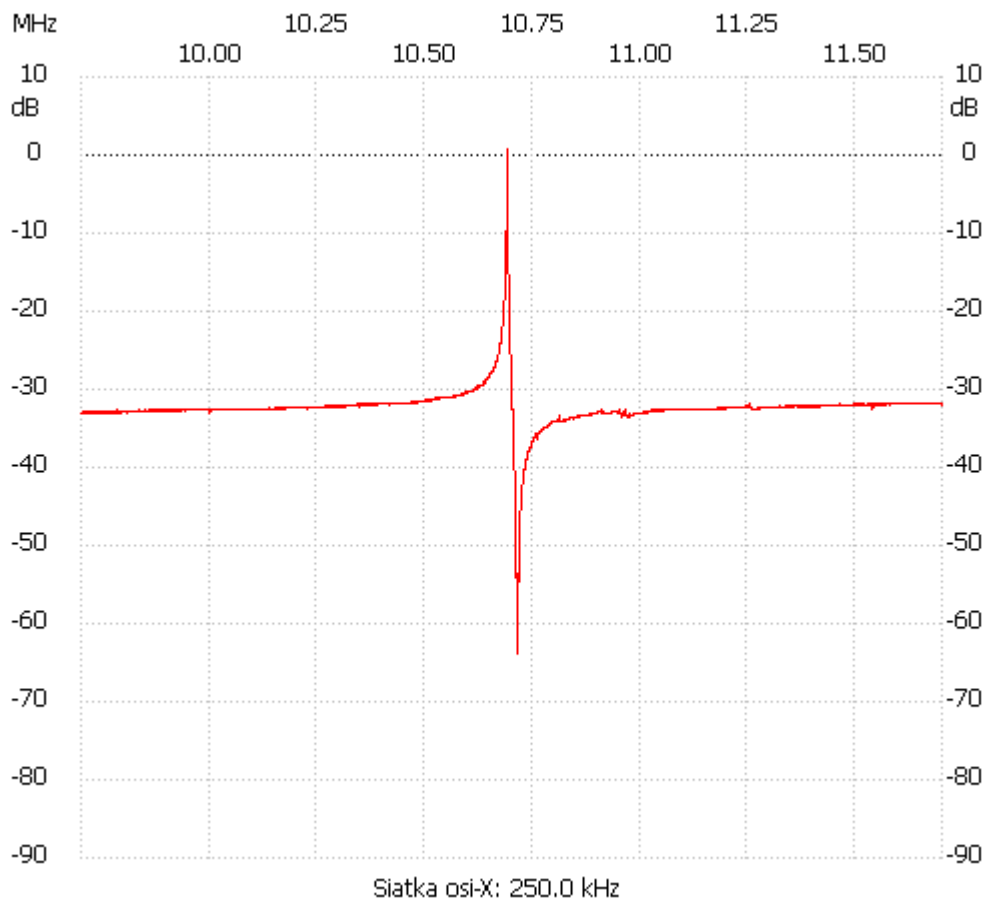

Start_częst: 9.700000 MHz; Stop_częst: 11.700000 MHz; Krok: 0.200 kHz

Próby: 9999; Przerwanie: 0 uS

no_label

Kanał 1

max :0.74dB 10.689998MHz

min :-63.97dB 10.713403MHz
