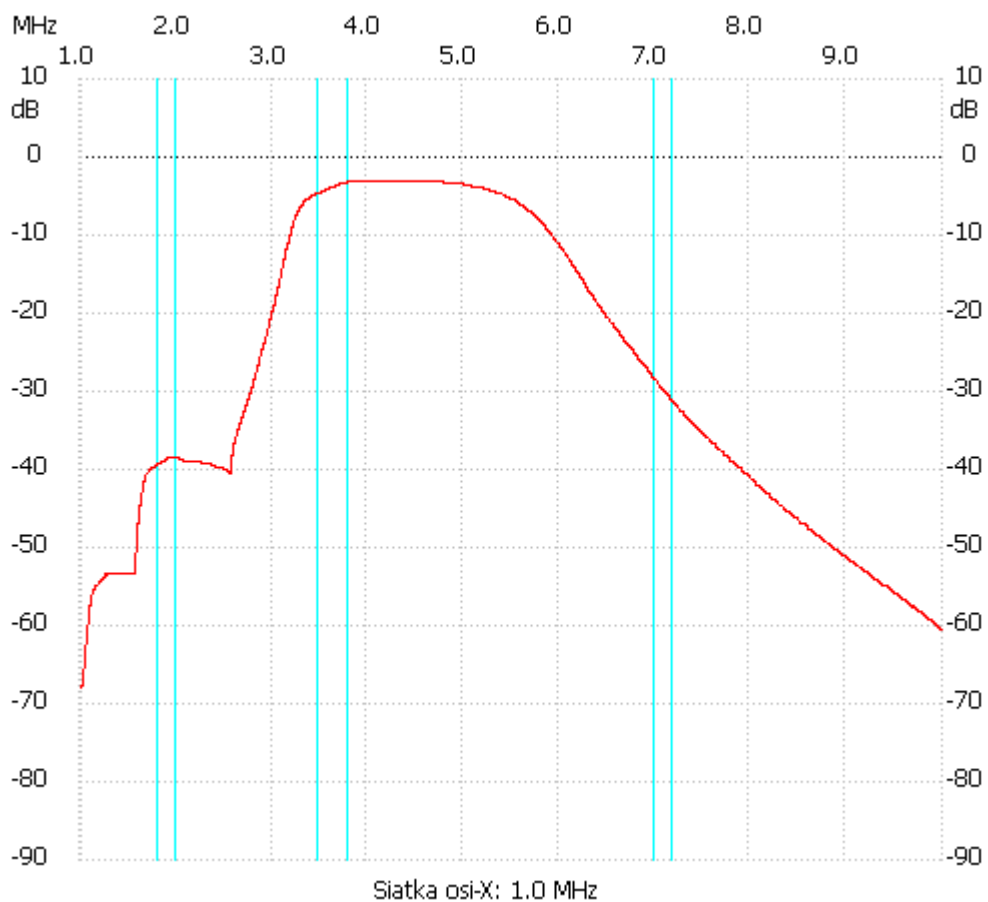

Start_częst: 1.000000 MHz; Stop_częst: 10.000000 MHz; Krok: 1.800 kHz

Próby: 5000; Przerwanie: 0 uS

no_label

Kanał 1

max :-3.14dB 3.786957MHz

min :-68.01dB 1.000000MHz
