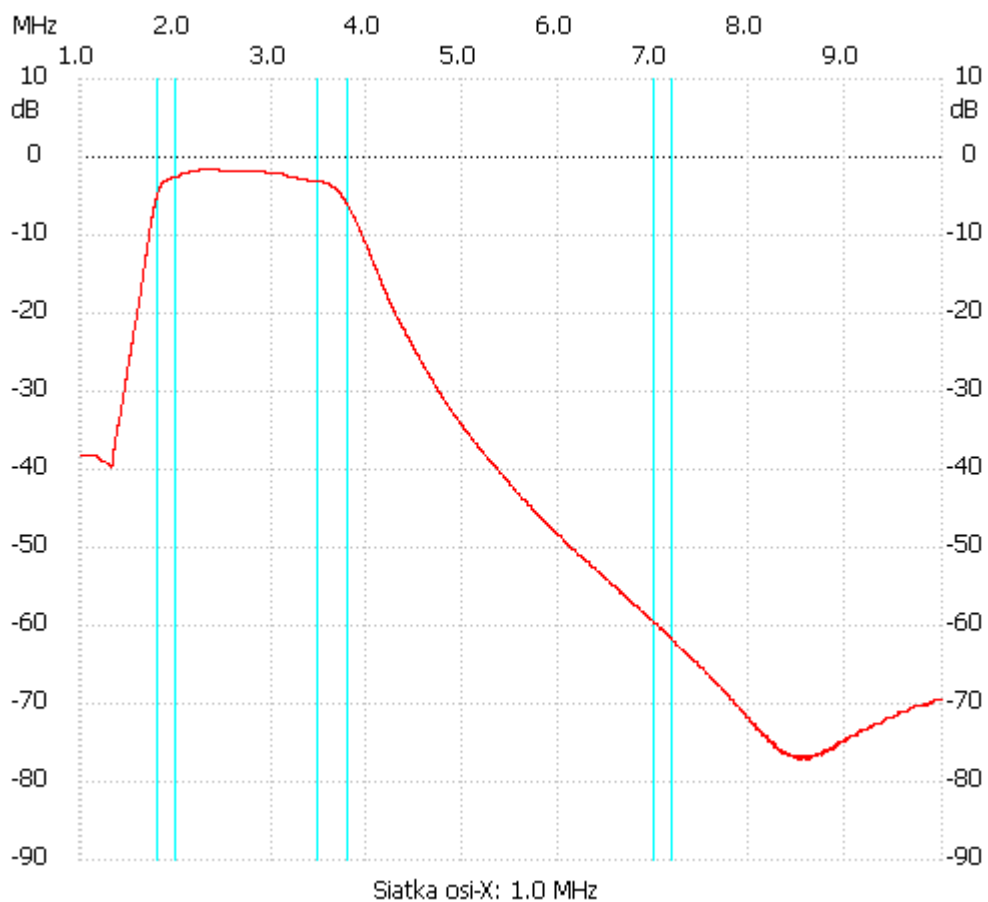

Start\_częst: 1.000000 MHz; Stop\_częst: 10.000000 MHz; Krok: 1.800 kHz

Próby: 5000; Przerwanie: 0 uS

no\_label

Kanał 1

max :-1.59dB 2.231446MHz

min :-77.13dB 8.494899MHz

-----