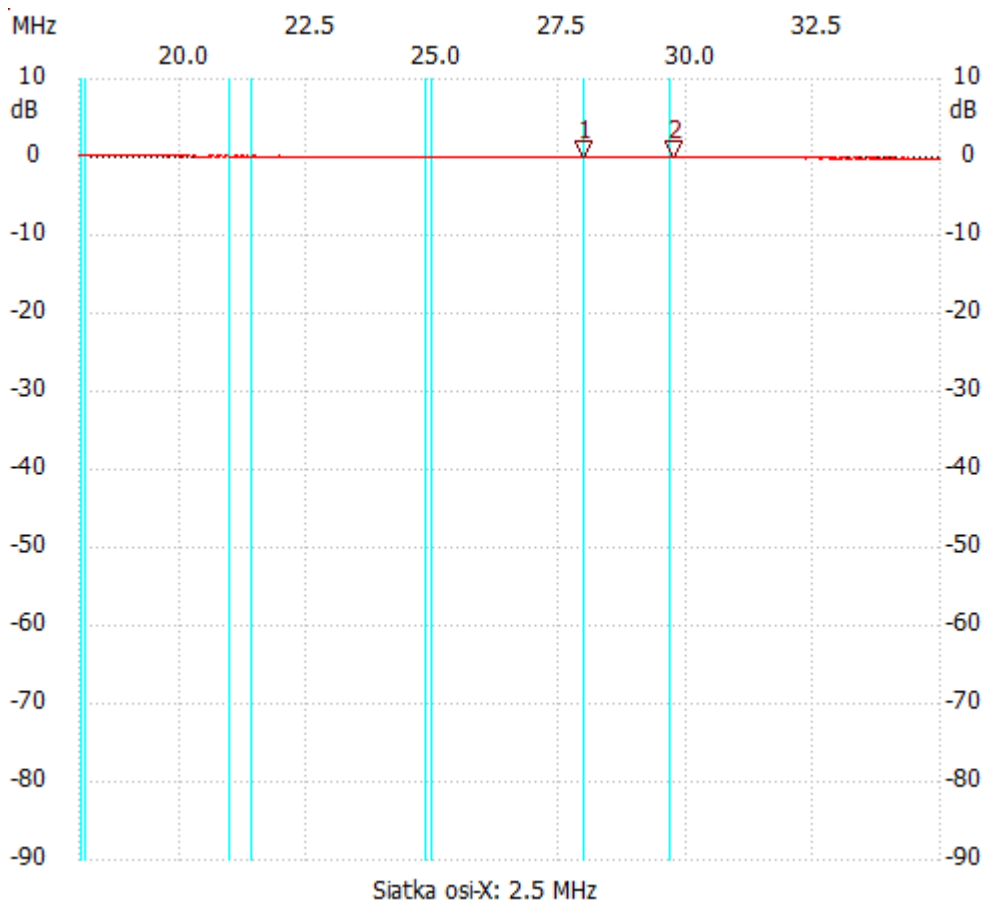

Start_częst: 18.000000 MHz; Stop_częst: 35.000000 MHz; Krok: 17.034 kHz

Próby: 999; Przerwanie: 0 uS

no_label

Kursor 1:

27.964930 MHz

Kanał 1: -0.01dB

Kanał 1

max :0.18dB 18.000000MHz

min :-0.20dB 32.530060MHz
