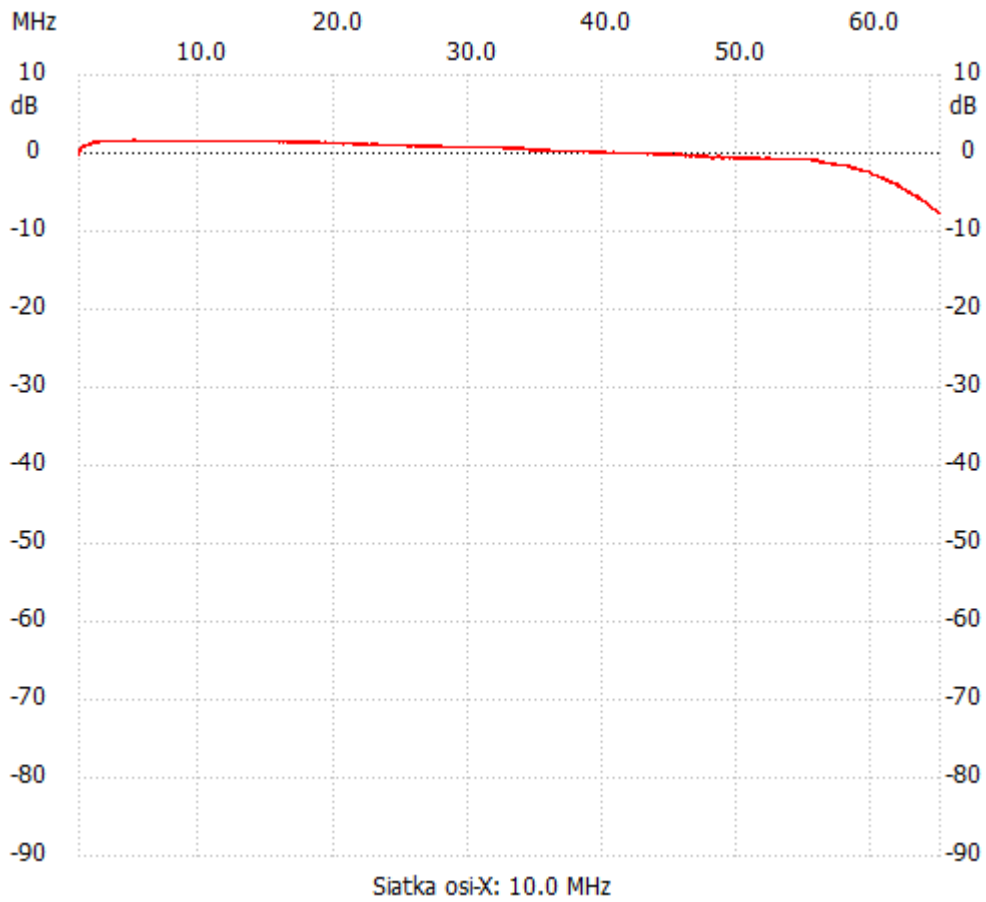

Start\_częst: 1.000000 MHz; Stop\_częst: 64.997198 MHz; Krok: 6.401 kHz

Próby: 9999; Przerwanie: 0 uS

;no\_label

Kanał 1

max :1.85dB 4.968620MHz

min :-7.64dB 64.849975MHz

-----