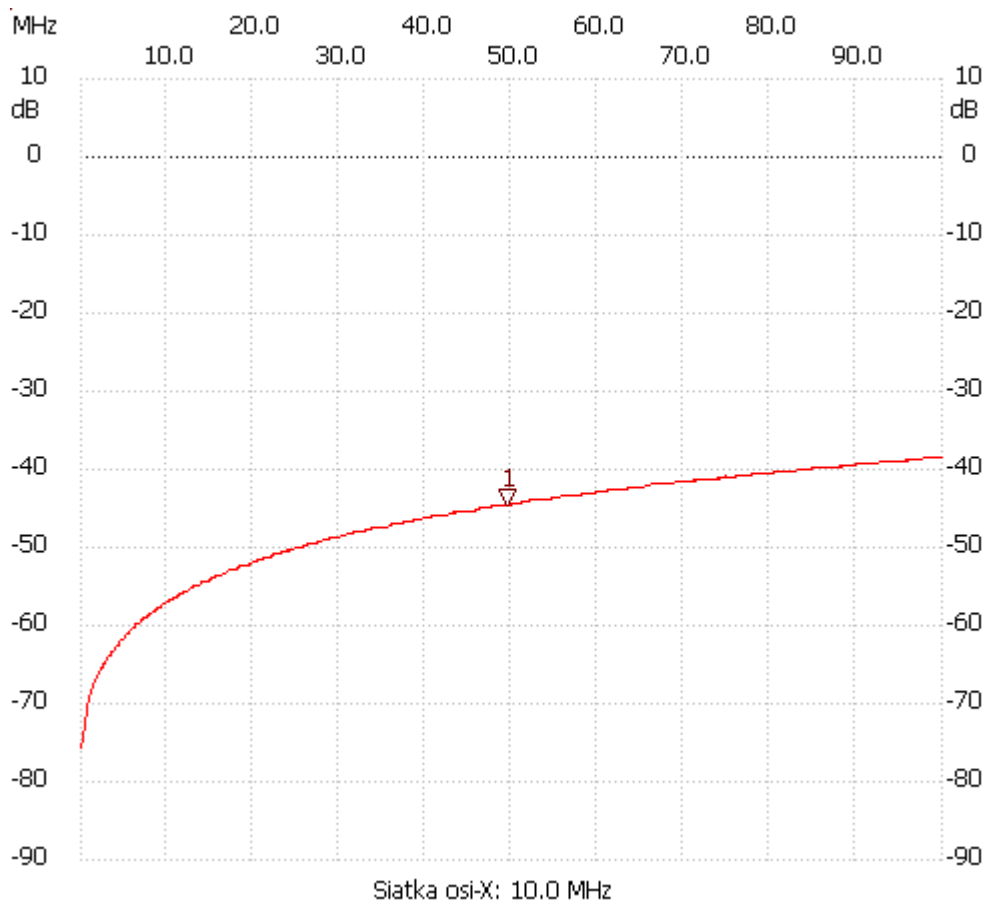

Start_częst: 0.099999 MHz; Stop_częst: 99.999000 MHz; Krok: 99.999 kHz

Próby: 1000; Przerwanie: 0 uS

no_label

Kursor 1:

49.599504 MHz

Kanał 1: -44.52dB

Kanał 1

max :-38.35dB 99.899001MHz

min :-75.73dB 0.099999MHz
