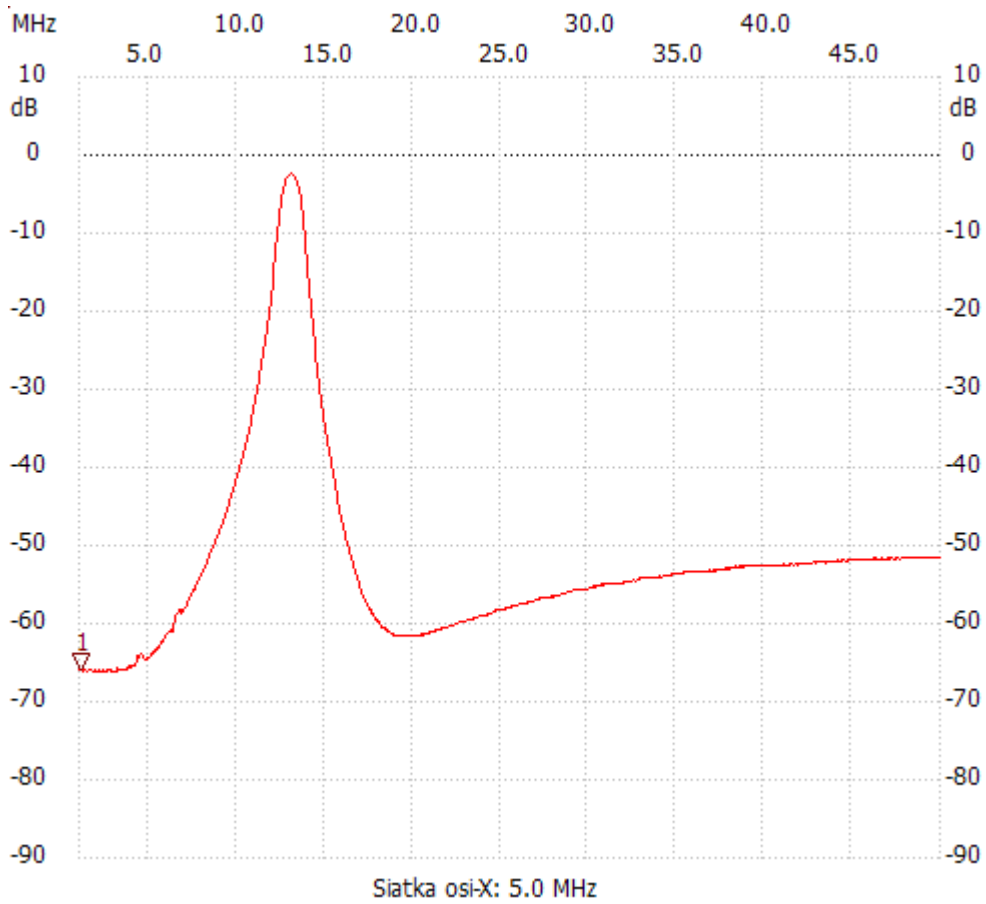

Start\_częst: 1.000000 MHz; Stop\_częst: 50.000000 MHz; Krok: 54.444 kHz

Próby: 901; Przerwanie: 0 uS

no\_label

Kursor 1:

1.163333 MHz

Kanał 1: -65.90dB

-----  
Kanał 1

max :-2.33dB 12.97778MHz

min :-66.10dB 1.21778MHz  
-----