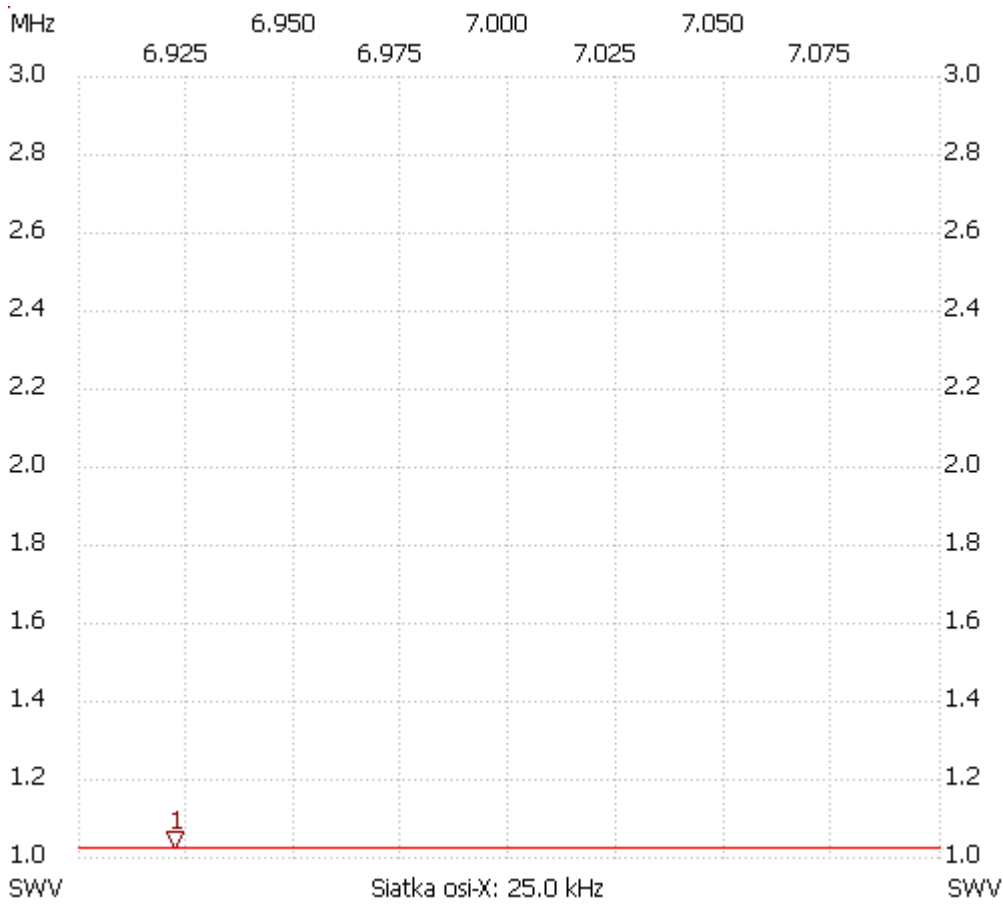

Start_częst: 6.900000 MHz; Stop_częst: 7.099960 MHz; Krok: 0.020 kHz

Próby: 9999; Przerwanie: 0 uS

no_label

Kursor 1:

6.922300 MHz

SWR : 1.0220

SWR min : 1.02 7.083280

SWR max : 1.02 6.930060
