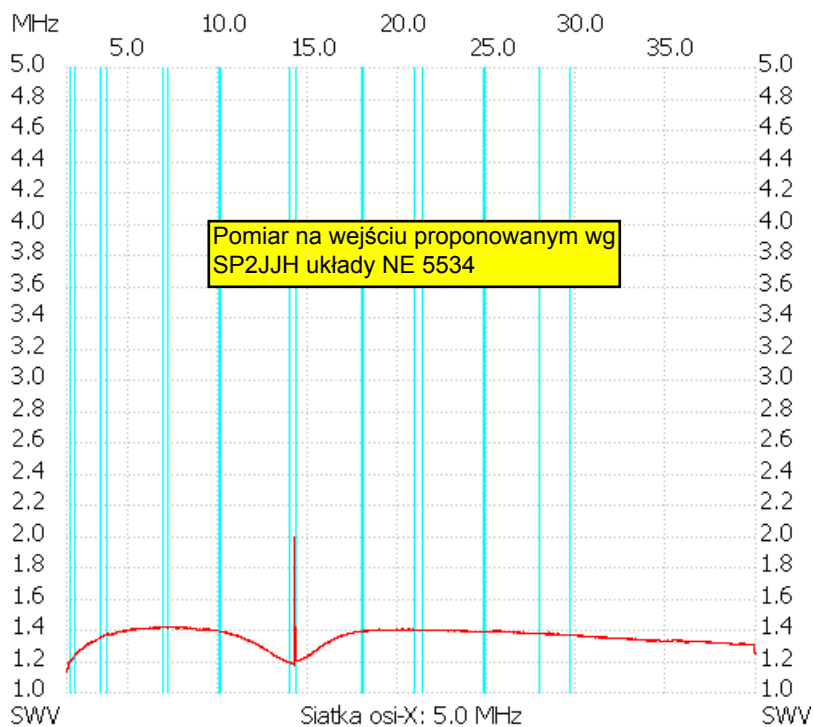

Start_częst: 1.500000 MHz; Stop_częst: 39.992300 MHz; Krok: 3.850 kHz
Próby: 9999; Przerwanie: 0 uS

no_label

SWR min : 1.13 1.503850
SWR max : 1.99 14.243500
