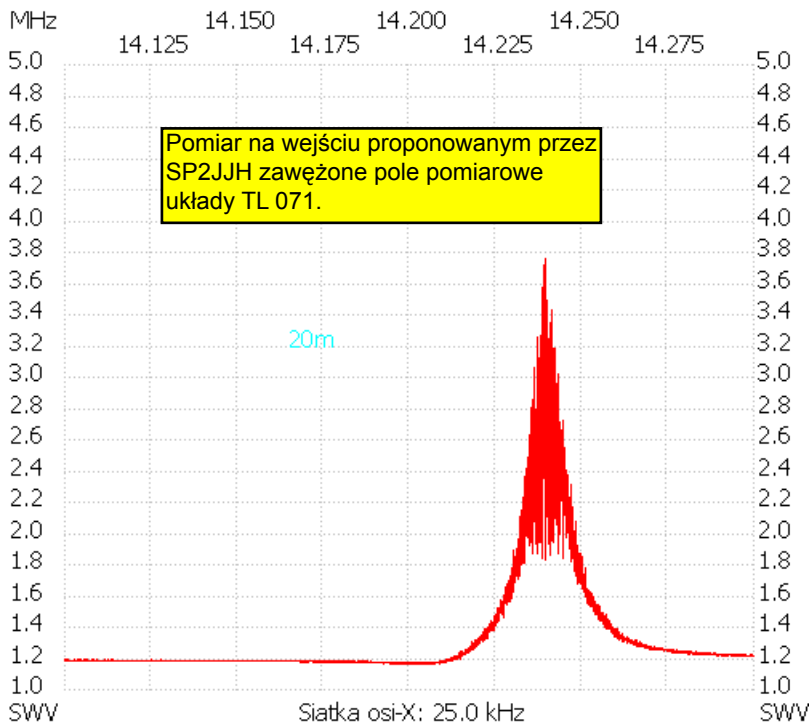

Start_częst: 14.100000 MHz; Stop_częst: 14.299960 MHz; Krok: 0.020 kHz
Próby: 9999; Przerwanie: 0 uS

no_label

SWR min : 1.15 14.197680
SWR max : 3.75 14.239360
