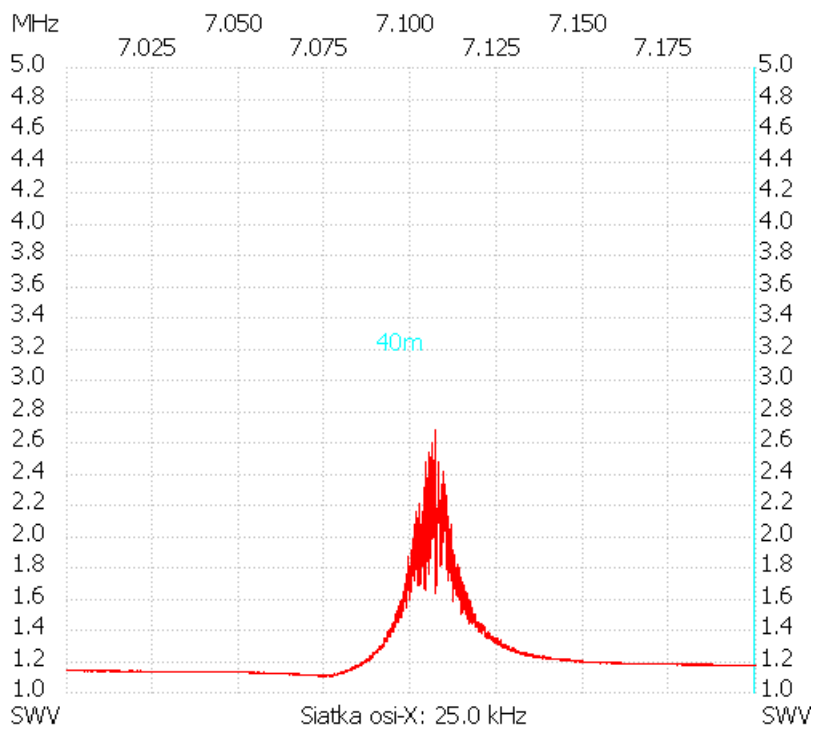

Start_częst: 7.000000 MHz; Stop_częst: 7.199920 MHz; Krok: 0.040 kHz
Próby: 4999; Przerwanie: 0 uS

no_label

SWR min : 1.10 7.074880
SWR max : 2.67 7.106880
