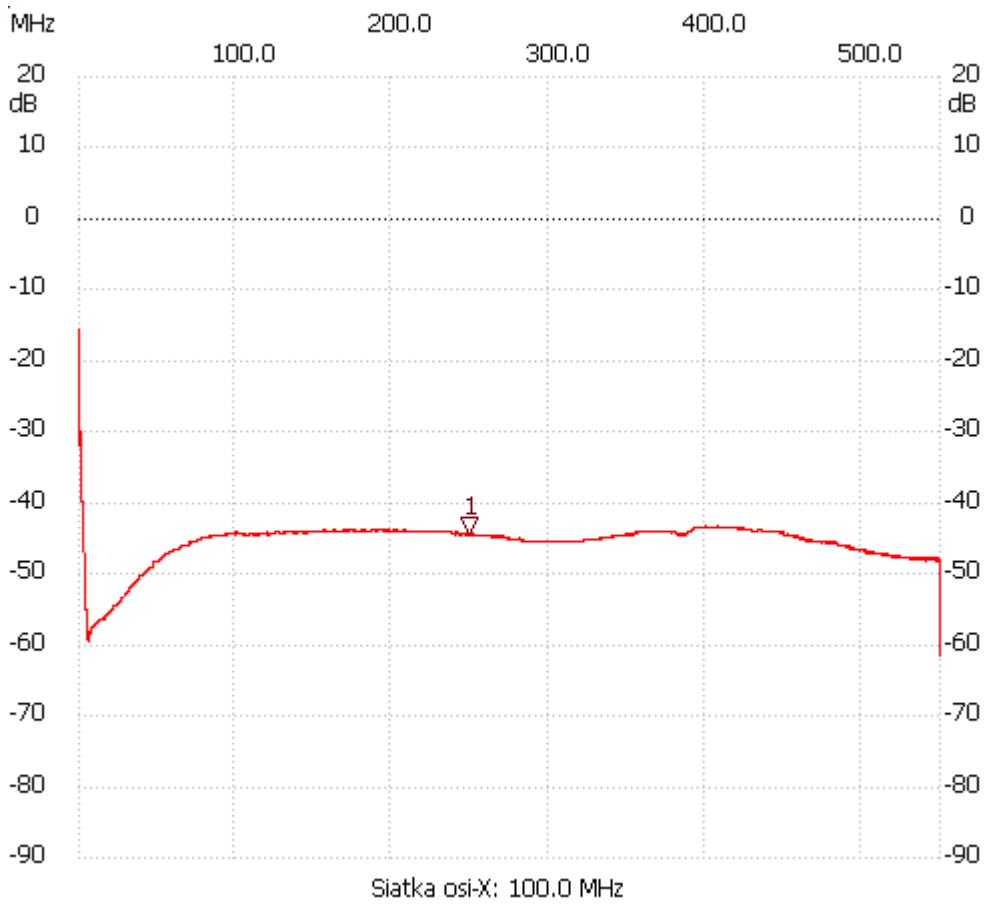

Start\_częst: 0.100000 MHz; Stop\_częst: 550.000000 MHz; Krok: 55.001 kHz

Próby: 9999; Przerwanie: 0 uS

no\_label

Kursor 1:

248.869524 MHz

Kanał 1: -44.34dB

-----  
Kanał 1

max :-15.23dB 0.100000MHz

min :-59.57dB 5.985107MHz  
-----