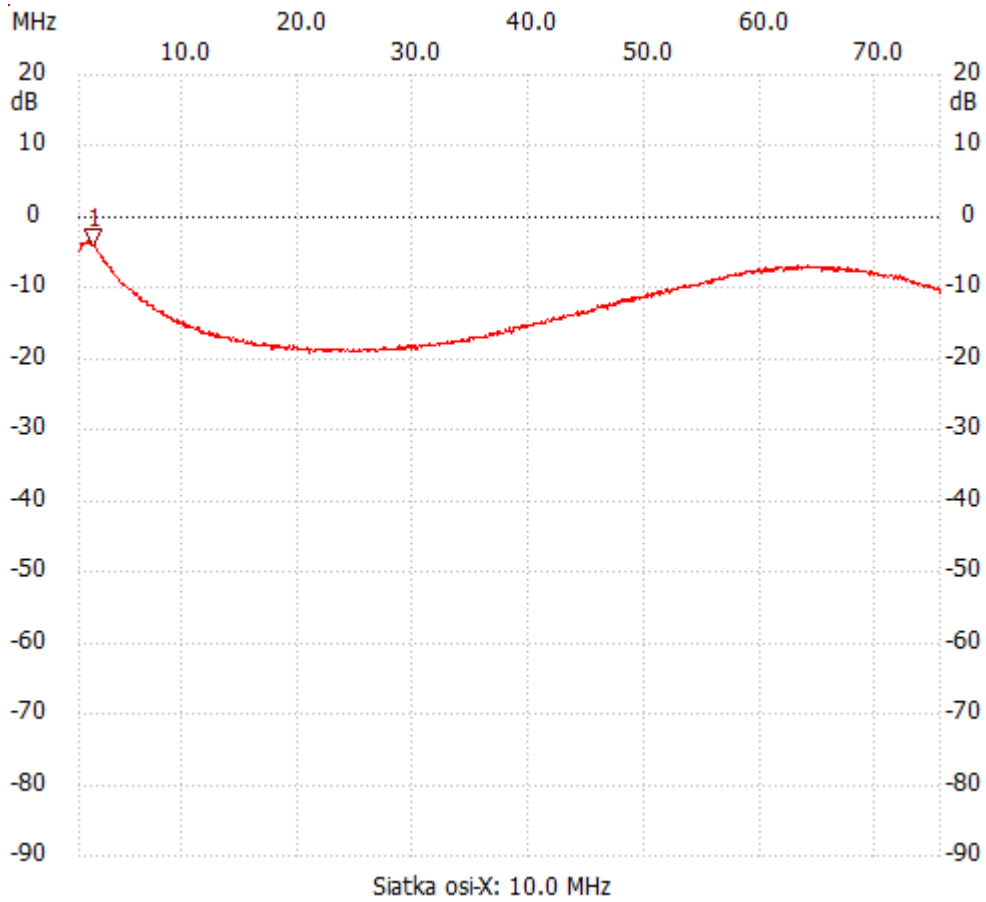

Start_częst: 1.017755 MHz; Stop_częst: 75.493608 MHz; Krok: 74.625 kHz

Próby: 999; Przerwanie: 0 uS

no_label

Kursor 1:

2.211757 MHz

Kanał 1: -3.87dB

Kanał 1

max :-3.48dB 1.838631MHz

min :-19.15dB 20.942658MHz